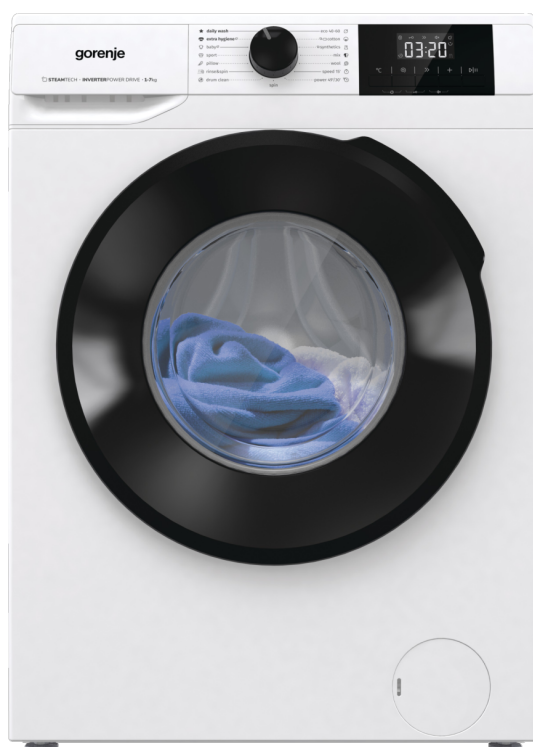

W1NGPI72SBS

gorenje *Life Simplified*

Řada G200 Volně stojící pračka, 7 kg, 1200 ot./min.

Invertorový motor
PowerDrive

Program
PowerWash
49'/30'

SteamTech

Funkce
FastWashing

Program
ExtraHygiene

Program Čištění
bubnu

Dětská pojistka

AddClothes

Program Rychlé
praní 15'

Základní informace

Druh spotřebiče:	Automatická pračka	Třída energetické účinnosti:	B
Třída účinnosti odstředování:	B	Třída emisí hluku ve fázi odstředování:	B
Úroveň emisí hluku ve fázi odstředování dB(A) re 1 pW:	74		

Účinnost

Náplň prádla pro praní:	7 kg	Objem bubnu:	43 l
Otáčky při odstředování 1/1:	1200 ot./min.	Otáčky při odstředování 1/2:	1200 ot./min.
Otáčky při odstředování 1/4:	1200 ot./min.	Typ bubnu:	Buben SnowFlake
Délka programu Eco program 40-60 °C:	208 min	Délka trvání Eco programu:	208 min
Spotřeba vody v litrech na cyklus:	37 l	Spotřeba el. energie/cyklus - program Eco:	0.506 kWh
Spotřeba el. energie/100 cyklů:	51 kWh		