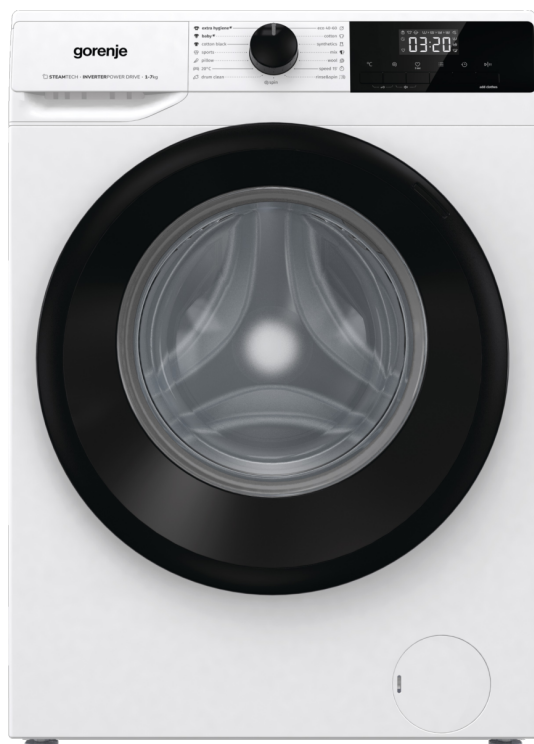

WNHEI74SAS

gorenje *Life Simplified*

Řada G200 Volně stojící pračka, 7 kg, 1400 ot./min.

SteamTech

Invertorový motor
PowerDrive

AddClothes

DelayEnd

DrumClean

Buben
SnowFlake

Energetická třída
A