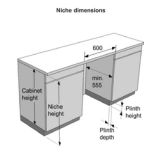

Fixed door height: 200, 700-800 (mm), sliding door: 740-840 (mm)

Niche height (mm)	800	810	880	890	900	910
20	840					
30	830	840				
40	820	830	840			
50	810	820	830	840		
60	800	810	820	830	840	
70	790	800	810	820	830	840
80	780	790	800	810	820	830
90	770	780	790	800	810	820
100	760	770	780	790	800	810
110	750**	760	770	780	790	800
120	740**	750**	760	770	780	790
130	730	740**	750**	760	770	780
140	720	730	740**	750**	760	770
150	710*	720	730	740**	750**	760
160	700*	710*	720	730	740**	750**
170		700*	710*	720	730	740**
180			700*	710*	720	730
190				700*	710*	720
200					700*	710*
210						700*