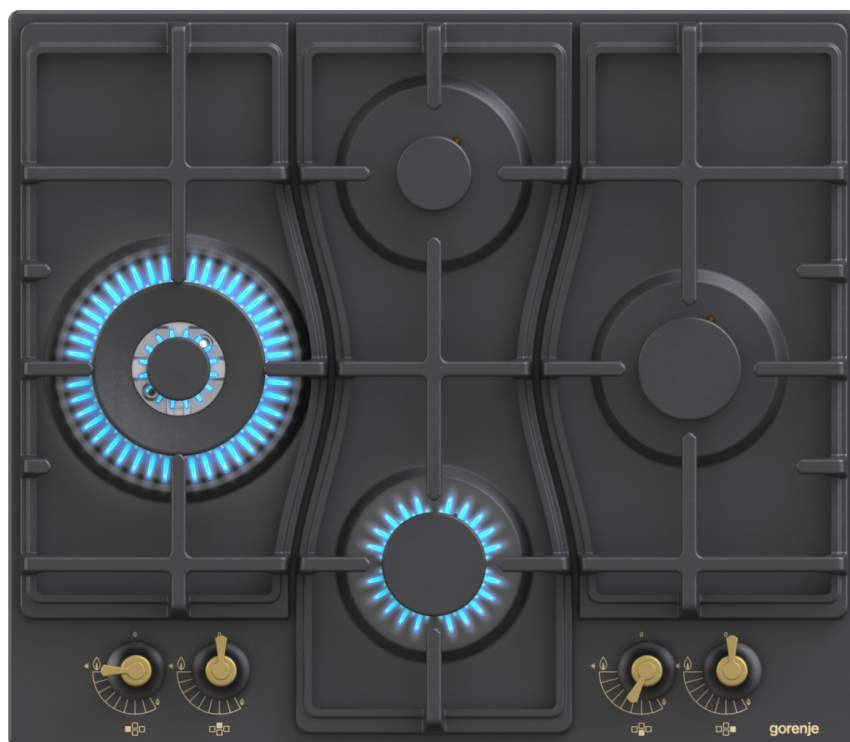

GW6D42CLB

gorenje *Life Simplified*

Řada Classico Plynová varná deska, 60 cm

Classico
COLLECTION

OPTIMAL

Litínové mřížky

Wok gas burner

Diamantové
uspořádání
hořáků

Jednoruční
zapalování
hořáku

Základní informace

Druh spotřebiče: **Plynová varná deska**Typ varné desky: **Plynová**

Ovládání

Elektrické zapalování: **Jednoruční zapalování plynových hořáků**

Varná deska

Počet všech varných míst: **4**Provedení nosné mřížky: **Litinové nosné mřížky**Varné místo v prostředku přední: **Normální hořák**Ø v prostředku přední (mm): **73,5**Výkon var. místa přední: **1800 W**Varné místo v prostředku zadní: **Pomocný hořák**Ø v prostředku zadní (mm): **53,7**Výkon var. místa v prostředku zadní: **1050 W**Varné místo v prostředku levá: **Wok hořák**Ø middle left (mm): **123**2. výkon var. místa v prostředku levá: **3500 W**Varné místo v prostředku pravá: **Normální hořák**Ø middle right (mm): **73,5**2. výkon var. místa v prostředku pravá: **1800 W**

Výbava

Redukce pro malé hrnce - mřížka: **Ne**Příložené plynové trysky: **G30/G31-28-30/37 propan butan**Plyn: **G20/20 zemní plyn**

Technické parametry

Celkový výkon plynu: **8150 W**Šířka spotřebiče: **600 mm**Výška spotřebiče: **130 mm**Hloubka spotřebiče: **520 mm**Šířka vest. otvoru min.: **560 mm**Minimální výška otvoru pro instalaci: **100 mm**Minimální hloubka otvoru pro instalaci: **490 mm**Šířka obalu spotřebiče: **680 mm**Výška obalu spotřebiče: **157 mm**Hloubka obalu spotřebiče: **600 mm**Brutto hmotnost: **12.7 kg**Netto hmotnost: **11.9 kg**Elektrické připojení: **220-240 V**Příkon: **5 W**Typ konektoru: **AC 230V**Art.nb.: **737665**EAN kód: **3838782467202**