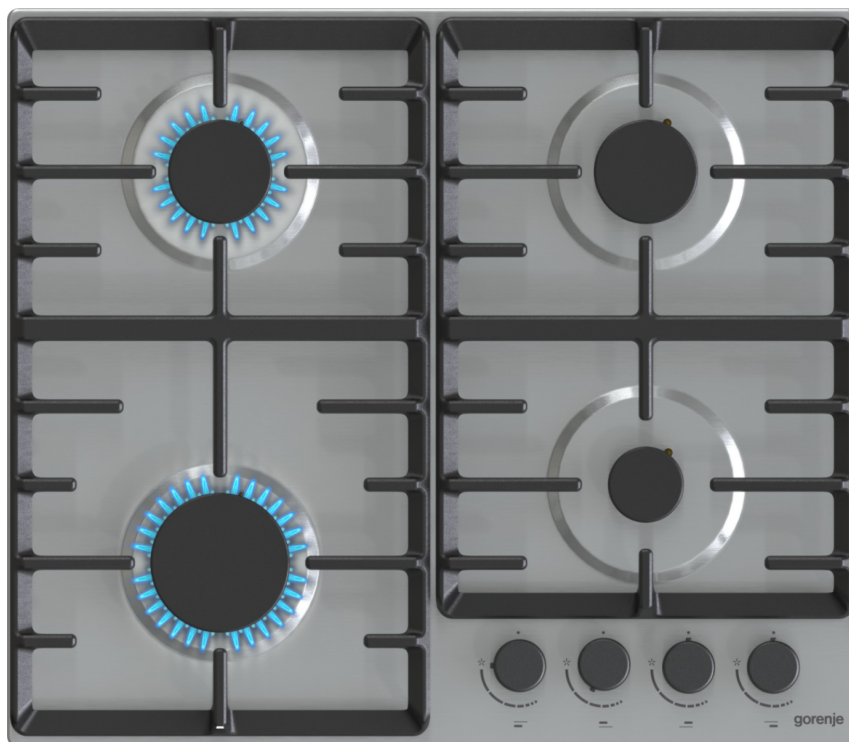

G642ABX

gorenje *Life Simplified*

Plynová varná deska, 60 cm

GRANITNÝ POKRYVOK
1000 Kč

Litínové mřížky
ProGrids

Prostorná varná
plocha
BigSurface

Jednoruční
zapalování

Knoflíky - design
a ergonomie

Variace možností

EasyClean

Základní informace

Druh spotřebiče: **Plynová varná deska**Typ varné desky: **Plynová**

Ovládání

Elektrické zapalování: **Jednoruční zapalování plynových hořáků**

Varná deska

Počet všech varných míst: **4**Provedení nosné mřížky: **Litinové nosné mřížky**Typ levé přední varné zóny: **Velký hořák**Rozměr levé přední varné zóny (mm): **98,5**Výkon levé přední varné zóny: **3000 W**Typ pravé přední varné zóny : **Pomocný hořák**Rozměr pravé přední varné zóny (mm): **53,7**Výkon pravé přední varné zóny: **1050 W**Typ levé zadní varné zóny: **Normální hořák**Rozměr levé zadní varné zóny (mm): **73,5**Výkon levé zadní varné zóny : **1800 W**Typ pravé zadní varné zóny: **Normální hořák**Rozměr pravé zadní varné zóny (mm): **73,5**Výkon pravé zadní varné zóny: **1800 W**

Výbava

Redukce pro malé hrnce - mřížka: **Ne**Přiložené plynové trysky: **G30/G31-28-30/37 propan butan**Plyn: **G20/20 zemní plyn**

Technické parametry

Celkový výkon plynu: **7650 W**Šířka spotřebiče: **600 mm**Výška spotřebiče: **130 mm**Hloubka spotřebiče: **520 mm**Šířka vest. otvoru min.: **560 mm**Minimální výška otvoru pro instalaci: **100 mm**Minimální hloubka otvoru pro instalaci: **490 mm**Šířka obalu spotřebiče: **680 mm**Výška obalu spotřebiče: **157 mm**Hloubka obalu spotřebiče: **600 mm**Brutto hmotnost: **11.5 kg**Netto hmotnost: **10.7 kg**Elektrické připojení: **220-240 V**Příkon: **5 W**Typ konektoru: **AC 230V**Art.nb.: **737654**EAN kód: **3838782467103**