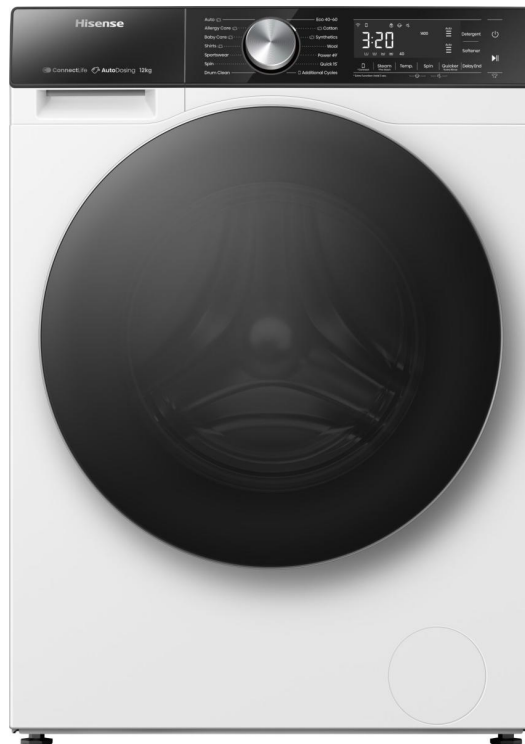

WF5S1245BW

Hisense

5S Volně stojící pračka, 12 kg, 1400 ot./min.

Energetická třída
A

Automatické
dávkování

AUTO
programme Auto Wash

Parní praní

Sledování
spotřeby energie

Smart Link

Smart Assist

Funkce Quicker

Základní informace

Druh spotřebiče:	Automatická pračka	Třída energetické účinnosti:	A
Třída účinnosti odstředování:	B	Třída emisí hluku ve fázi odstředování:	A
Úroveň emisí hluku ve fázi odstředování dB(A) re 1 pW:	72	Barva spotřebiče:	Bílá

Účinnost

Náplň prádla pro praní:	12 kg	Objem bubnu:	76 l
Otáčky při odstředování 1/1:	1400 ot./min.	Otáčky při odstředování 1/2:	1400 ot./min.
Otáčky při odstředování 1/4:	1400 ot./min.	Typ bubnu:	Buben RainDrop
Zásobník na vodu:	Ne	Délka programu Eco program 40-60 °C:	239 min
Délka trvání Eco programu:	239 min	Spotřeba vody v litrech na cyklus:	53 l
Spotřeba el. energie/cyklus - program Eco:	0.541 kWh	Spotřeba el. energie/100 cyklů:	54 kWh