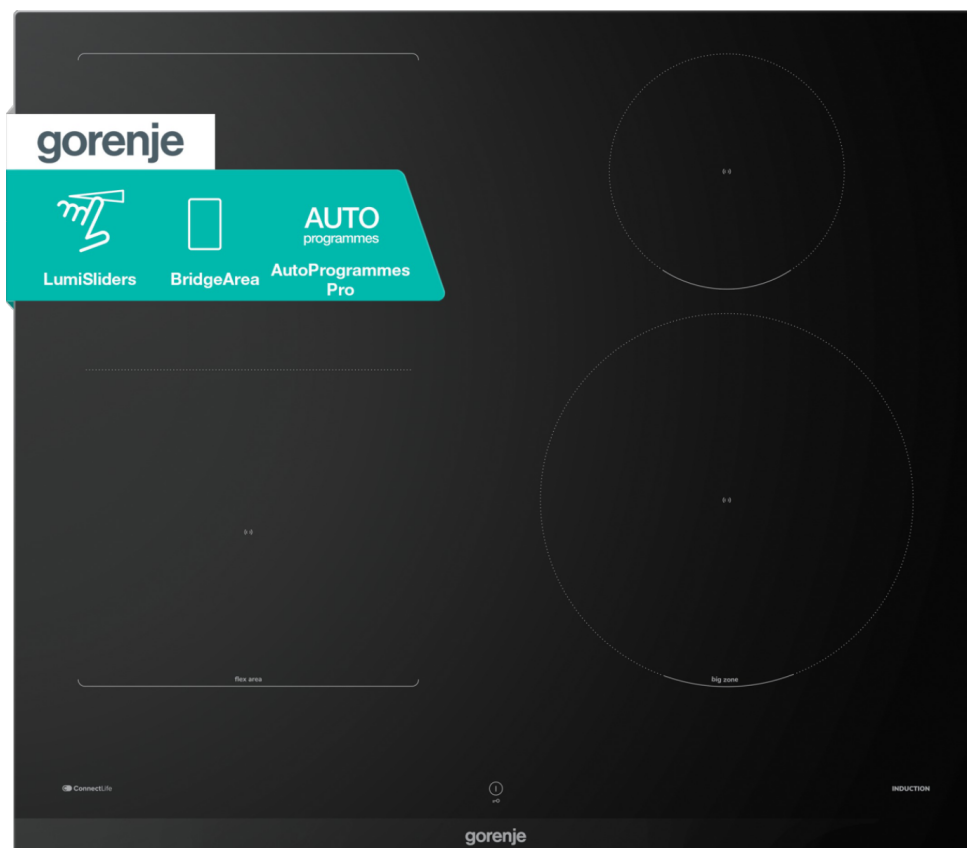

GI6433BCWF

gorenje *Life Simplified*

Řada G800 Indukční varná deska, 60 cm

LumiSliders

FlexArea

Auto programy
Pro

StableHeat

PowerShift

InstaDetect

ConnectLife

Jednoduchá
instalace

Řízení distribuce
výkonu

QuickBoost

Recall

Časovač

Ultra slim
installation