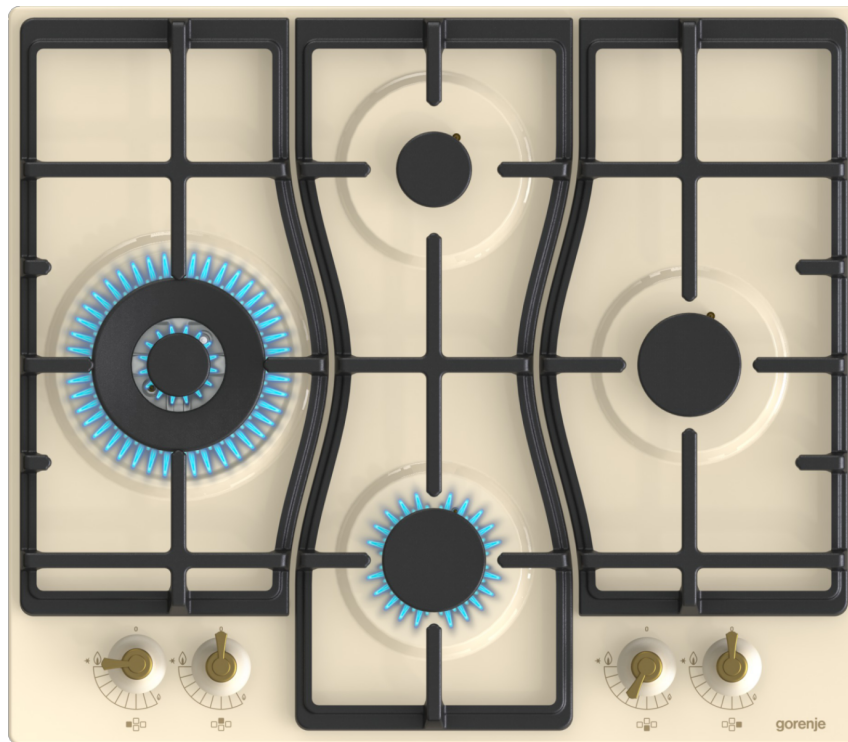

GW6D42CLI

gorenje *Life Simplified*

Řada Classico Plynová varná deska, 60 cm

Classico
COLLECTION

OPTIMAL

Litínové mřížky

Wok hořák

Diamantové
uspořádání
hořáků

Jednoruční
zapalování
hořáku

Základní informace

Druh spotřebiče: **Plynová varná deska**Typ varné desky: **Plynová**

Ovládání

Elektrické zapalování: **Jednoruční zapalování plynových hořáků**

Varná deska

Počet všech varných míst: **4**Provedení nosné mřížky: **Litínové nosné mřížky**Varné místo v prostředku přední: **Normální hořák**Ø v prostředku přední (mm): **73,5**Výkon var. místa přední: **1800 W**Varné místo v prostředku zadní: **Pomocný hořák**Ø v prostředku zadní (mm): **53,7**Výkon var. místa v prostředku zadní: **1050 W**Varné místo v prostředku levá: **Wok hořák**Ø middle left (mm): **123**2. výkon var. místa v prostředku levá: **3500 W**Varné místo v prostředku pravá: **Normální hořák**Ø middle right (mm): **73,5**2. výkon var. místa v prostředku pravá: **1800 W**

Výbava

Redukce pro malé hrnce - mřížka: **Ne**Přiložené plynové trysky: **G30/G31-28-30/37 propan butan**Plyn: **G20/20 zemní plyn**

Technické parametry

Celkový výkon plynu: **8150 W**Šířka spotřebiče: **600 mm**Výška spotřebiče: **130 mm**Hloubka spotřebiče: **520 mm**Šířka vest. otvoru min.: **560 mm**Minimální výška otvoru pro instalaci: **100 mm**Minimální hloubka otvoru pro instalaci: **490 mm**Šířka obalu spotřebiče: **680 mm**Výška obalu spotřebiče: **157 mm**Hloubka obalu spotřebiče: **600 mm**Brutto hmotnost: **12.7 kg**Netto hmotnost: **11.9 kg**Elektrické připojení: **220-240 V**Příkon: **5 W**Typ konektoru: **AC 230V**Art.nb.: **737667**EAN kód: **3838782467219**