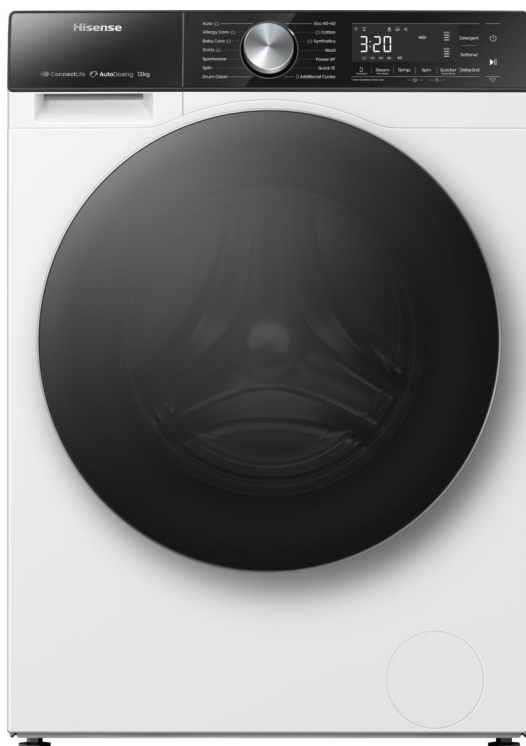

WF5S1245BW

Hisense

5S Volně stojící pračka, 12 kg, 1400 ot./min.

Energetická třída
A

Automatické
dávkování

AUTO
programme

Auto Wash

Parní praní

Sledování
spotřeby energie

Smart Link

Smart Assist

Funkce Quicker

Základní informace

Druh spotřebiče:	Automatická pračka	Třída energetické účinnosti:	A
Třída účinnosti odstředování:	B	Třída emisí hluku ve fázi odstředování:	A
Úroveň emisí hluku ve fázi odstředování dB(A) re 1 pW:	72	Barva spotřebiče:	Bílá