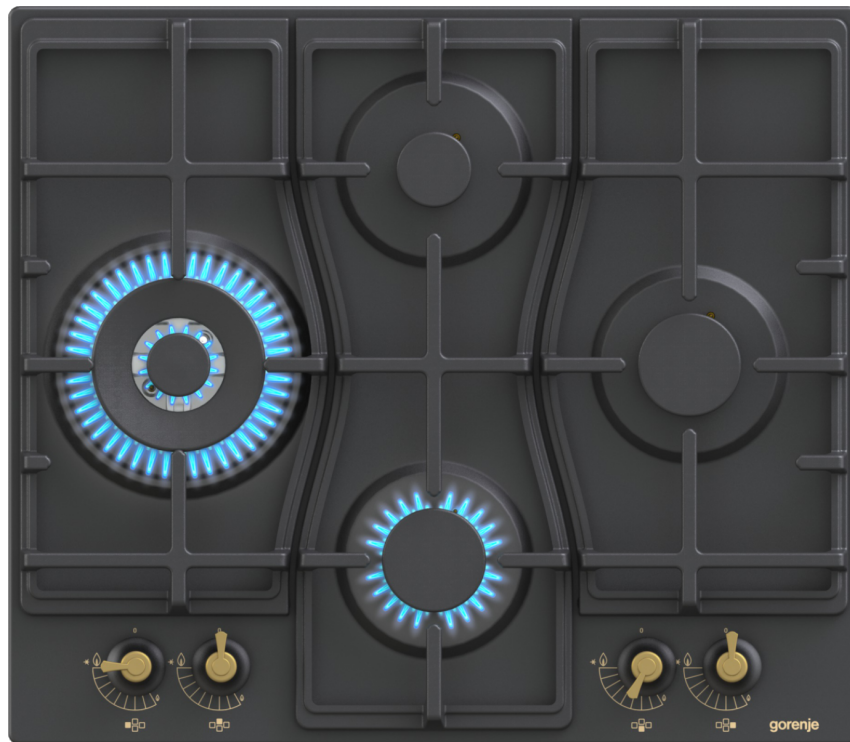

GW6D42CLB

gorenje *Life Simplified*

Řada Classico Plynová varná deska, 60 cm

Classico
COLLECTION

OPTIMAL

Litínové mřížky

Wok hořák

Diamantové
uspořádání
hořáků

Jednoruční
zapalování
hořáku

Základní informace

Druh spotřebiče: **Plynová varná deska**

Typ varné desky: **Plynová**

Ovládání

Elektrické zapalování: **Jednoruční zapalování plynových hořáků**

Varná deska

Počet všech varných míst: **4**

Varné místo v prostředku pravá: **Normální hořák**

Ø middle right (mm): **73,5**

2. výkon var. místa v prostředku pravá: **1800 W**

Výbava

Redukce pro malé hrnce - mřížka: **Ne**

Příložené plynové trysky: **G30/G31-28-30/37 propan butan**

Plyn: **G20/20 zemní plyn**

Technické parametry

Celkový výkon plynu: **8150 W**

Šířka spotřebiče: **600 mm**

Výška spotřebiče: **130 mm**

Hloubka spotřebiče: **520 mm**

Šířka vest. otvoru min.: **560 mm**

Minimální výška otvoru pro instalaci: **100 mm**