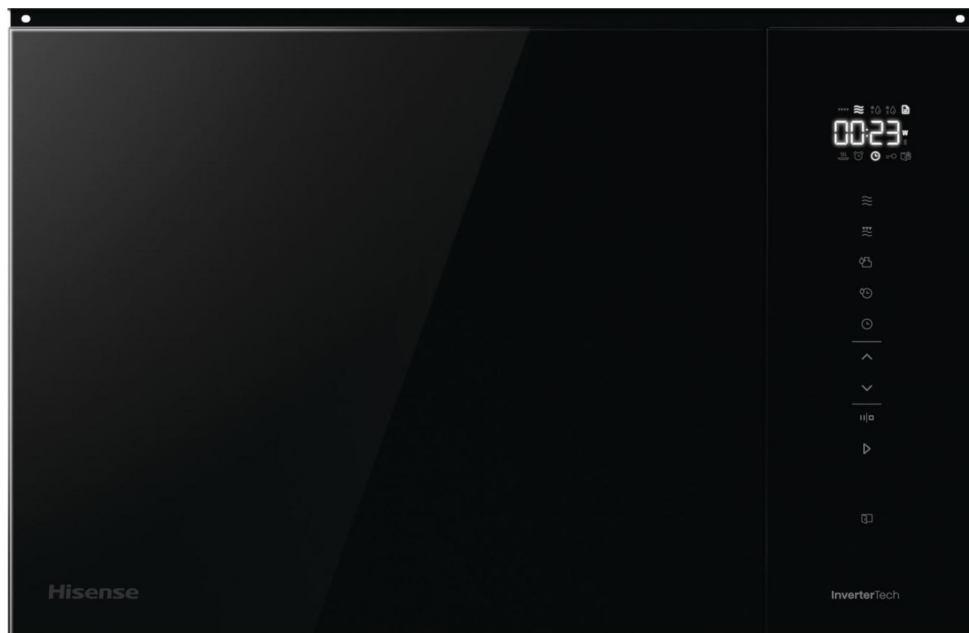

BIM325GI63DBG

Hisense

Řada Hi6 Mikrovlnná trouba s grilem, 25 l, 900 W, Invertor , Dotykové ovládání,
Černá

Aqua Cleaning

Auto Defrost

Bezpečnost dětí

Dotykové ovládání

Crispy Grill

Sound Control

Time Defrost

Základní informace

Druh spotřebiče:	Mikrovlnná trouba s grilem	Barva spotřebiče:	Černá
Materiál vnitřního prostoru:	Nerezová ocel	Materiál ovládacího panelu:	Sklo
Způsob otevírání dveří:	Dotykem	Druh topného tělesa:	Quartzové topné těleso

Účinnost

Objem trouby:	25 l	Počet stupňů výkonu:	5
Počet přednastavených programů:	15	Mikrovlnný výkon:	900 W
Výkon grilu:	1200 W	Počet infra topných těles:	1
Průměr otočného talíře:	315 mm		

Ovládání

Způsob ovládání:	Dotykové ovládání	Ovládání:	Elektronické ovládání
Časový display:	Ano		