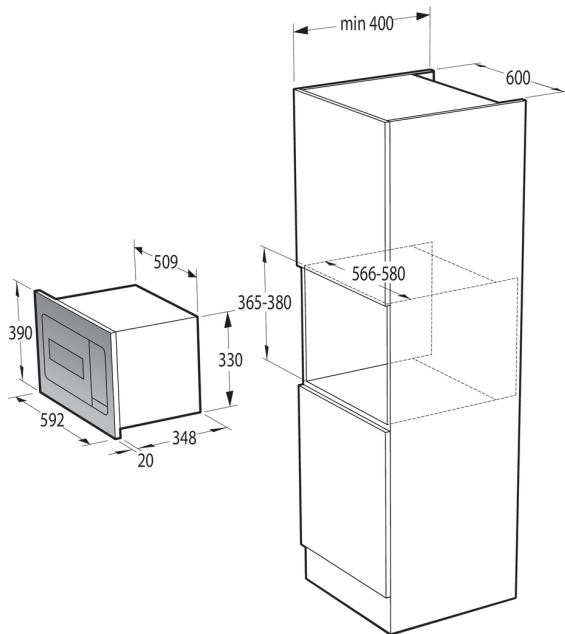

## Bezpečnost

Dětská pojistka:	<b>Zámek ovládacího panelu</b>
------------------	--------------------------------

## Technické parametry

Úroveň hluku (max.):	<b>58 dB(A)</b>	Spotřeba elektrické energie v pohotovostním režimu:	<b>1 W</b>
Šířka spotřebiče:	<b>592 mm</b>	Výška spotřebiče:	<b>390 mm</b>
Hloubka spotřebiče:	<b>368 mm</b>	Šířka vnitřního prostoru:	<b>348 mm</b>
Výška vnitřního prostoru:	<b>213 mm</b>	Hloubka vnitřního prostoru:	<b>334 mm</b>
Maximální šířka otvoru pro zabudování:	<b>566 mm</b>	Šířka vest. otvoru min.:	<b>566 mm</b>
Maximální výška otvoru pro zabudování:	<b>380 mm</b>	Minimální výška otvoru pro instalaci:	<b>365 mm</b>
Minimální hloubka otvoru pro instalaci:	<b>400 mm</b>	Šířka obalu spotřebiče:	<b>657 mm</b>
Výška obalu spotřebiče:	<b>462 mm</b>	Hloubka obalu spotřebiče:	<b>442 mm</b>
Brutto hmotnost:	<b>19.9 kg</b>	Netto hmotnost:	<b>18 kg</b>
Elektrické připojení:	<b>220-240 V</b>	Frekvence:	<b>50 Hz</b>
Art.nb.:	<b>741150</b>	EAN kód:	<b>3838782648267</b>