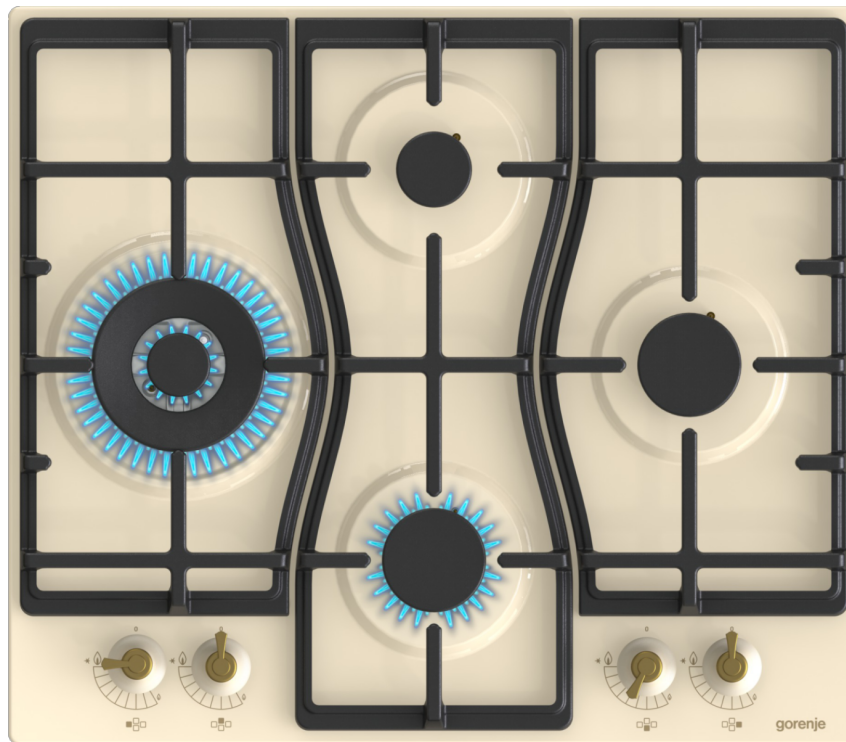

GW6D42CLI

gorenje *Life Simplified*

Řada Classico Plynová varná deska, 60 cm

Classico
COLLECTION

OPTIMAL

Litínové mřížky

Wok gas burner

Diamantové
uspořádání
hořáků

Jednoruční
zapalování
hořáku

Základní informace

Druh spotřebiče: **Plynová varná deska**Typ varné desky: **Plynová**

Ovládání

Elektrické zapalování: **Jednoruční zapalování plynových hořáků**

Varná deska

Počet všech varných míst: **4**Provedení nosné mřížky: **Litínové nosné mřížky**Varné místo v prostředku přední: **Normální hořák**Ø v prostředku přední (mm): **73,5**Výkon var. místa přední: **1800 W**Varné místo v prostředku zadní: **Pomocný hořák**Ø v prostředku zadní (mm): **53,7**Výkon var. místa v prostředku zadní: **1050 W**Varné místo v prostředku levá: **Wok hořák**Ø middle left (mm): **123**2. výkon var. místa v prostředku levá: **3500 W**Varné místo v prostředku pravá: **Normální hořák**Ø middle right (mm): **73,5**2. výkon var. místa v prostředku pravá: **1800 W**

Výbava

Redukce pro malé hrnce - mřížka: **Ne**Příložené plynové trysky: **G30/G31-28-30/37 propan butan**Plyn: **G20/20 zemní plyn**

Technické parametry

Celkový výkon plynu: **8150 W**Šířka spotřebiče: **600 mm**Výška spotřebiče: **130 mm**Hloubka spotřebiče: **520 mm**Šířka vest. otvoru min.: **560 mm**Minimální výška otvoru pro instalaci: **100 mm**Minimální hloubka otvoru pro instalaci: **490 mm**Šířka obalu spotřebiče: **680 mm**Výška obalu spotřebiče: **157 mm**Hloubka obalu spotřebiče: **600 mm**Brutto hmotnost: **12.7 kg**Netto hmotnost: **11.9 kg**Elektrické připojení: **220-240 V**Příkon: **5 W**Typ konektoru: **AC 230V**Art.nb.: **737667**EAN kód: **3838782467219**