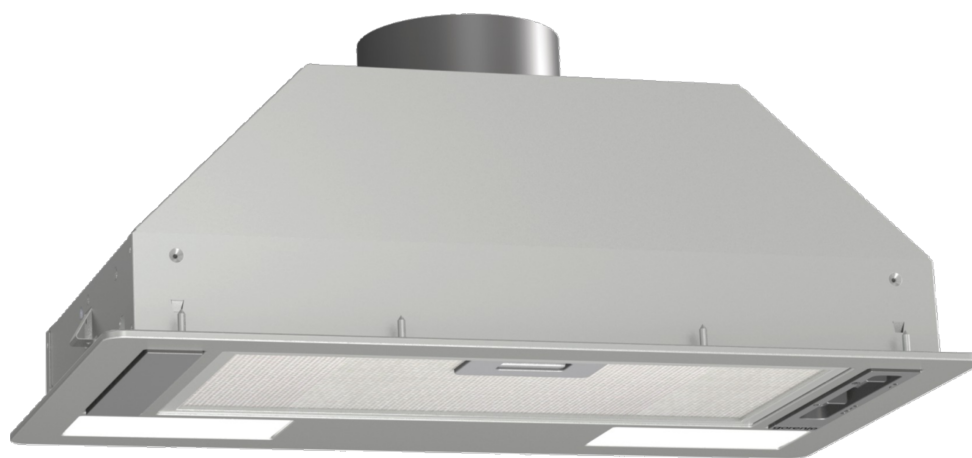

# BHI611ES

**gorenje** *LifeSimplified*

Řada G400 Integrovaný odsavač par

## Základní informace

Druh spotřebiče:	<b>Odsavač par</b>	Třída energetické účinnosti:	<b>D</b>
Typ instalace:	<b>Vestavný do skříňky</b>	Druh odsavače:	<b>Integrovaný</b>
Způsob odvodu par:	<b>Odtah nebo recirkulace</b>	Materiál skříně:	<b>Lakovaná ocel</b>
Barva skříně:	<b>Šedá</b>		

## Účinnost

Třída účinnosti filtrace tuku:	<b>D</b>	Třída účinnosti osvětlení:	<b>C</b>
Třída účinnosti dynamiky tekutin:	<b>E</b>	Výkon motoru:	<b>140 W</b>
Počet stupňů výkonu:	<b>3</b>	Osvětlení:	<b>2</b>
Počet motorů:	<b>1</b>	Maximální výkon při odtahu:	<b>370 m<sup>3</sup>/h</b>
Maximální výkon při recirkulaci:	<b>140 m<sup>3</sup>/h</b>	Maximální výkon při odtahu/rychlost I:	<b>290 m<sup>3</sup>/h</b>
Maximální výkon při odtahu/rychlost II:	<b>340 m<sup>3</sup>/h</b>	Maximální výkon při odtahu/rychlost III:	<b>370 m<sup>3</sup>/h</b>
Roční spotřeba energie:	<b>70.7 kWh</b>		

## Vlastnosti

Ukazatel čistoty filtru:	<b>Ne</b>	GentleClose tlumený dojezd výsuvné části:	<b>Ne</b>
Způsob ovládání osvětlení:	<b>Spínač osvětlení ON/OFF</b>		