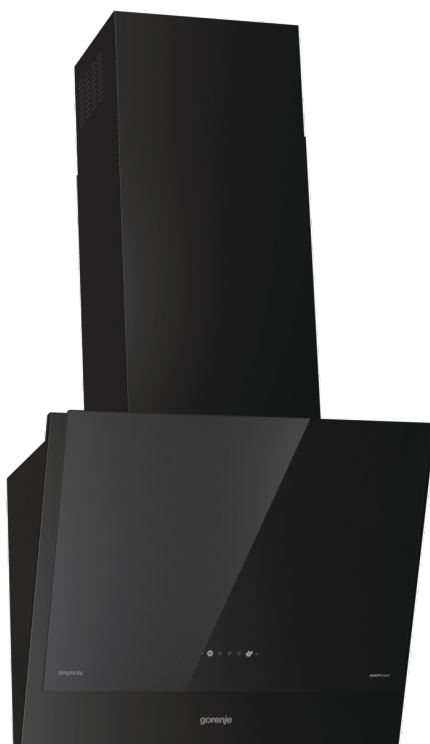

WHI6SYB

gorenje *LifeSimplified*

Řada Simplicity Dekorativní odsavač par, 60 cm

Simplicity
COLLECTION

AdaptLight

Snadno čistitelné
filtry

OptiStart

P.A.S.

Režim
recirkulace

Dotykové
ovládání

Základní informace

Druh spotřebiče:	Odsavač par	Třída energetické účinnosti:	B
Typ instalace:	Nástěnný komínový	Druh odsavače:	Dekoraturní
Způsob odvodu par:	Odtah nebo recirkulace	Materiál skříně:	Lakovaná ocel/sklo
Materiál komínu:	Lakovaná ocel	Barva skříně:	Černá lakovaná / černé sklo
Barva komínu:	Černá		

Účinnost

Třída účinnosti filtrace tuku:	B	Třída účinnosti osvětlení:	A
Třída účinnosti dynamiky tekutin:	B	Výkon motoru:	260 W
Počet stupňů výkonu:	3	Osvětlení:	2
Počet motorů:	1	Maximální výkon při odtahu:	650 m³/h
Maximální výkon při recirkulaci:	488 m³/h	Maximální výkon při odtahu/rychlost I:	230 m³/h
Maximální výkon při odtahu/rychlost II:	410 m³/h	Maximální výkon při odtahu/rychlost III:	650 m³/h
Roční spotřeba energie:	66 kWh		

Vlastnosti

SmartCurve speciálně zakřivené sklo:	Ne	Perimetrické odsávání:	Ano
Ukazatel čistoty filtru:	Ne	Vysoce účinný filtr:	Ne
Způsob ovládání osvětlení:	AdaptLight		

Výbava

Osvětlení/typ:	LED	Filtr proti mastnotám:	Omyvatelný hliníkový filtr s polyuretanovou pěnou
Počet filtrů proti mastnotám:	2	Zpětná klapka:	150 mm