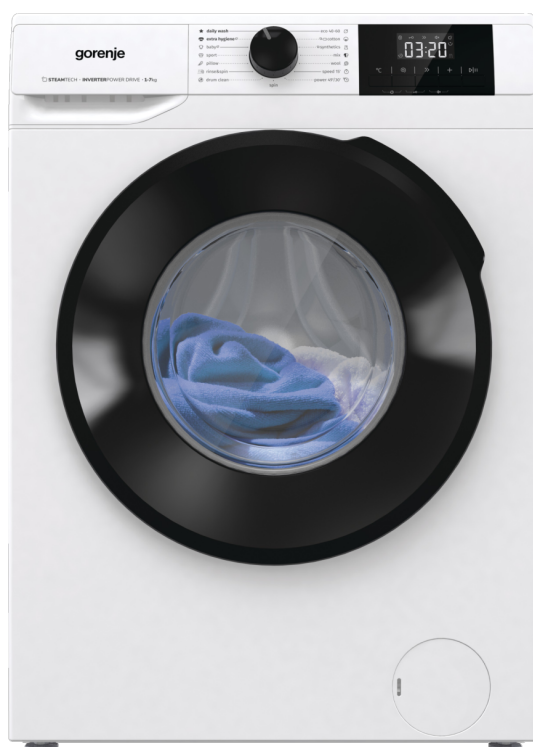

W1NGPI72SBS

gorenje *LifeSimplified*

Řada G200 Volně stojící pračka, 7 kg, 1200 ot./min.

Invertorový motor
PowerDrive

Program
PowerWash
49'/30'

SteamTech

Funkce
FastWashing

Program
ExtraHygiene

Program Čištění
bubnu

Dětská pojistka

AddClothes

Program Rychlé
praní 15'

Základní informace

Druh spotřebiče:	Automatická pračka	Třída energetické účinnosti:	B
Třída účinnosti odstředování:	B	Třída emisí hluku ve fázi odstředování:	B
Úroveň emisí hluku ve fázi odstředování dB(A) re 1 pW:	74		

Účinnost

Náplň prádla pro praní:	7 kg	Objem bubnu:	43 l
Otáčky při odstředování 1/1:	1200 ot./min.	Otáčky při odstředování 1/2:	1200 ot./min.
Otáčky při odstředování 1/4:	1200 ot./min.	Typ bubnu:	Buben SnowFlake
Délka programu Eco program 40-60 °C:	208 min	Délka trvání Eco programu:	208 min
Spotřeba vody v litrech na cyklus:	37 l	Spotřeba el. energie/cyklus - program Eco:	0.506 kWh
Spotřeba el. energie/100 cyklů:	51 kWh		