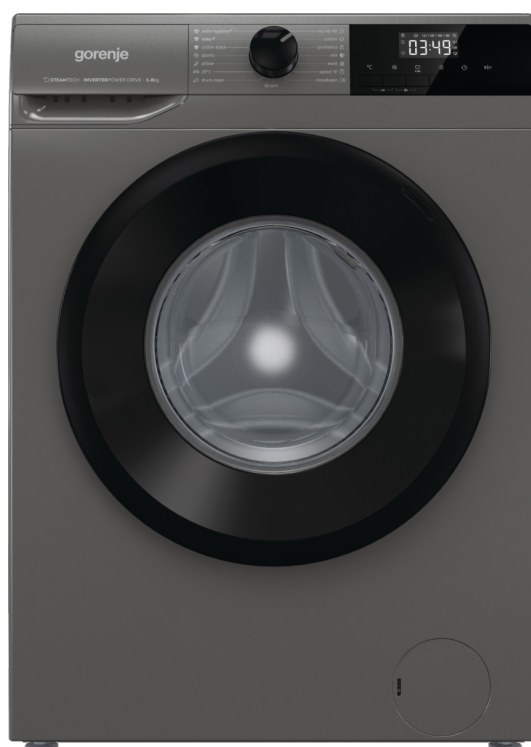

WNHPI84AS/A

gorenje *LifeSimplified*

Řada G200 Volně stojící pračka, 8 kg, 1400 ot./min.

SteamTech

Invertorový
motor
PowerDrive

DelayEnd

DrumClean

Energetická třída
A

Účinnost

Náplň prádla pro praní:	8 kg	Objem bubnu:	54 l
Otáčky při odstředování 1/1:	1400 ot./min.	Otáčky při odstředování 1/2:	1400 ot./min.
Otáčky při odstředování 1/4:	1400 ot./min.	Typ bubnu:	Buben RainDrop
Délka programu Eco program 40-60 °C:	206 min	Délka trvání Eco programu:	206 min
Spotřeba vody v litrech na cyklus:	42 l	Spotřeba el. energie/cyklus - program Eco:	0.473 kWh
Spotřeba el. energie/100 cyklů:	47 kWh		