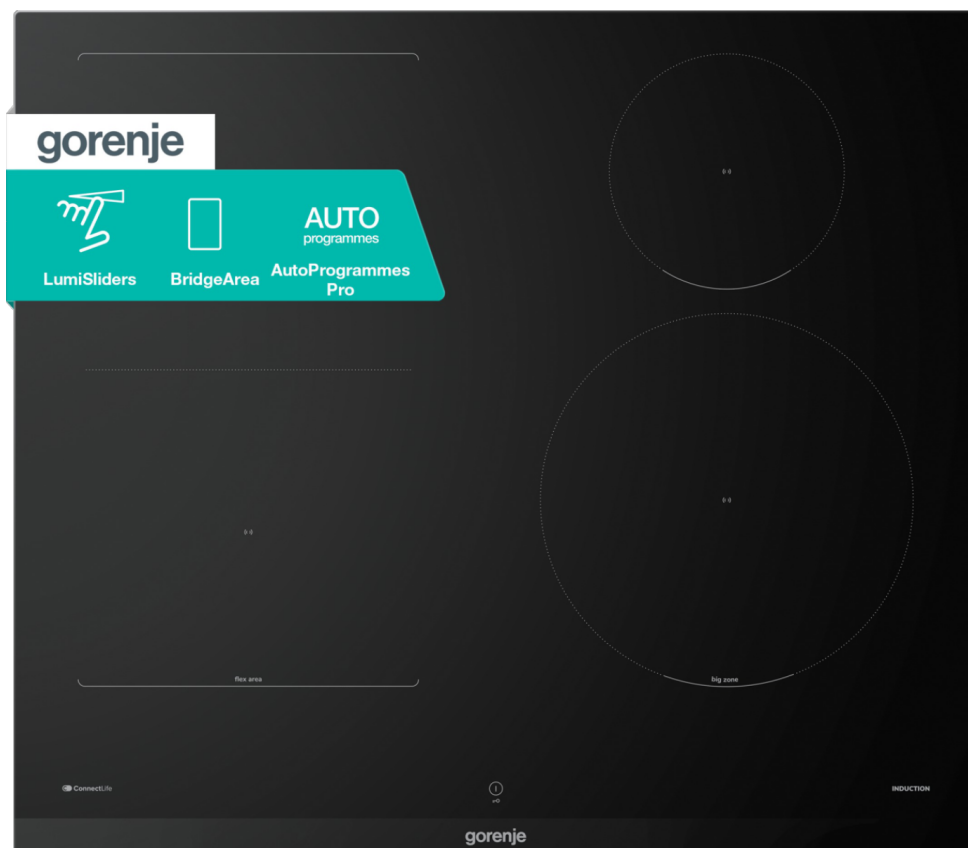

# GI6433BCWF

**gorenje** *Life Simplified*

Řada G800 Indukční varná deska, 60 cm

LumiSliders

FlexArea

Auto programy Pro

StableHeat

PowerShift

InstaDetect

ConnectLife

Jednoduchá instalace

Řízení distribuce výkonu

QuickBoost

Recall

Časovač

Ultra slim installation

## Základní informace

Druh spotřebiče:	<b>Indukční deska</b>	Barva spotřebiče:	<b>Černá</b>
Typ varné desky:	<b>Indukční sklokeramická varná deska</b>	Hrany varné desky:	<b>Zkosená přední fazeta</b>