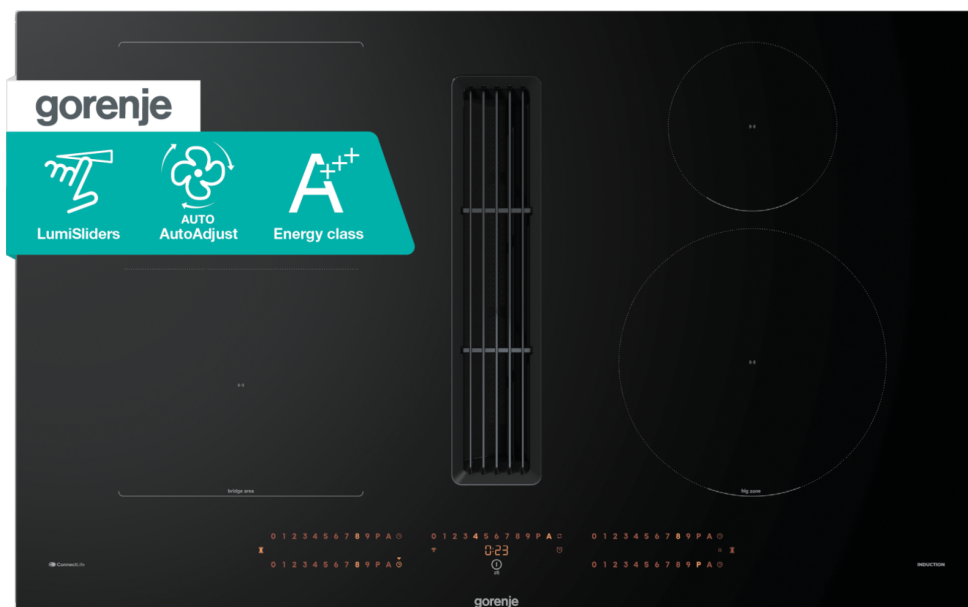

Řada G800 Indukční deska s integrovaným odsavačem, 83 cm

LumiSliders

AutoAdjust

A+++

Tichý výkon

Snadné čištění

Auto programy Pro

StableHeat

InstaDetect

ConnectLife

PowerShift

QuickBoost

Základní informace

Druh spotřebiče:	Indukční deska s integrovaným odsavačem	Třída energetické účinnosti:	A+++
Hrany varné desky:	Zbroušená hrana		

Účinnost

Třída účinnosti filtrace tuku:	B	Třída účinnosti dynamiky tekutin:	A
Maximální výkon při odtahu:	471 m³/h	Maximální výkon při recirkulaci:	467 m³/h
Maximální výkon při odtahu/rychlost I:	157 m³/h	Zvýšené proudění vzduchu (PowerBoost 2) - odtah:	627 m³/h
Zvýšené proudění vzduchu (PowerBoost 2) - recirkulace:	571 m³/h	Počet Power BOOST funkce:	1
Počet motorů:	1		

Ovládání

Možnost ovládání přes Wi-Fi:	Ano, integrovaná	Ovládání:	Elektronické ovládání
Nastavení ovládání:	SliderTouch - dotykové ovládání pohybem prstu	Funkce časovač:	Ano
Počet stupňů výkonu:	10		

Varná deska

Ukazatel čistoty filtru: **Ano**

Technické parametry

Úroveň hluku (max.): **68 dB(A)** Roční spotřeba energie: **13.2 kWh**

Šířka spotřebiče: **830 mm** Výška spotřebiče: **233 mm**

Hloubka spotřebiče: **520 mm** Šířka obalu spotřebiče: **900 mm**