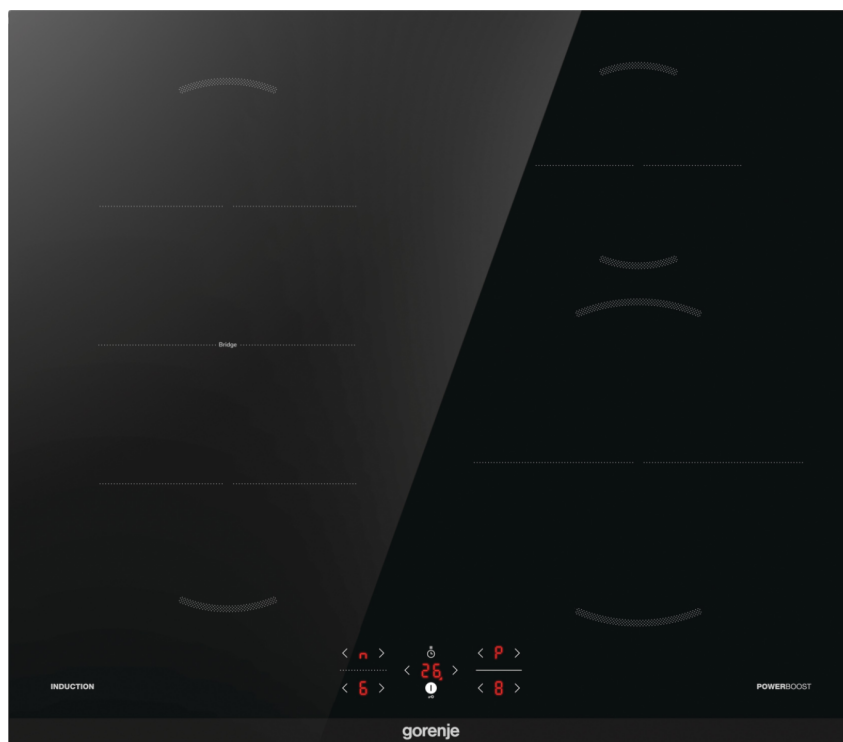

GI6421BC

gorenje *Life Simplified*

Řada G400 Indukční varná deska, 60 cm

BigZone 23 cm

SimpleControl

BridgeZone

Časovač

PowerBoost

OptiZones

Dětský zámek

Indikátory zbytkového tepla

Základní informace

Druh spotřebiče:	Indukční deska	Barva spotřebiče:	Černá
Typ varné desky:	Indukční sklokeramická varná deska	Hrany varné desky:	Zkosená přední fazeta