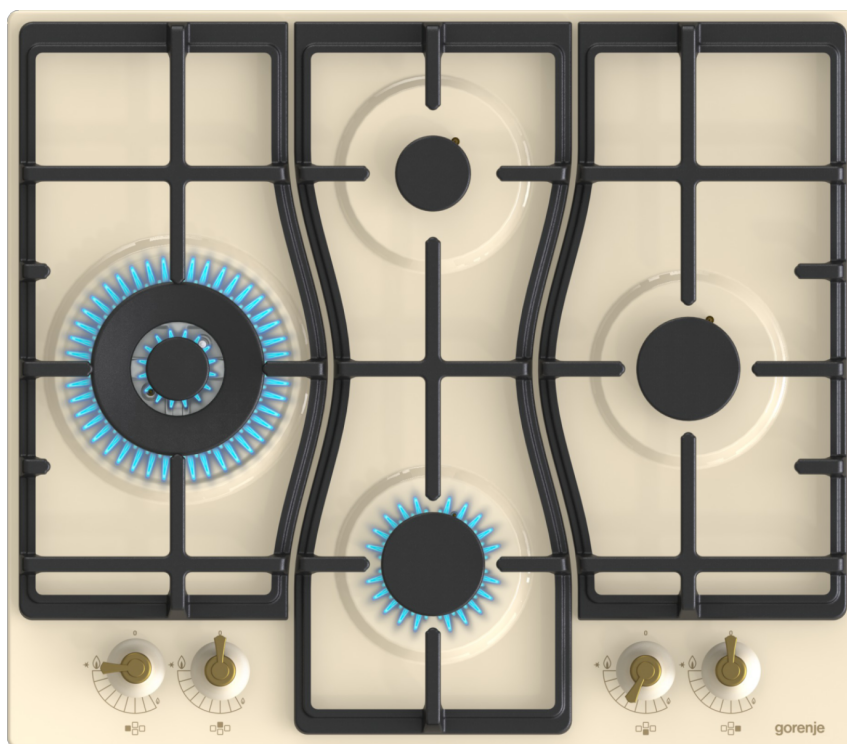

GW6D42CLI

gorenje *Life Simplified*

Řada Classico Plynová varná deska, 60 cm

Classico
COLLECTION

OPTIMAL

Litínové mřížky

Wok gas burner

Diamantové
uspořádání
hořáků

Jednoruční
zapalování
hořáku

Základní informace

Druh spotřebiče: **Plynová varná deska**Typ varné desky: **Plynová**

Ovládání

Elektrické zapalování: **Jednoruční zapalování plynových hořáků**

Varná deska

Počet všech varných míst: **4**Provedení nosné mřížky: **Litínové nosné mřížky**Varné místo v prostředku přední: **Normální hořák**Ø v prostředku přední (mm): **73,5**Výkon var. místa přední: **1800 W**Varné místo v prostředku zadní: **Pomocný hořák**Ø v prostředku zadní (mm): **53,7**Výkon var. místa v prostředku zadní: **1050 W**Varné místo v prostředku levá: **Wok hořák**Ø middle left (mm): **123**2. výkon var. místa v prostředku levá: **3500 W**Varné místo v prostředku pravá: **Normální hořák**Ø middle right (mm): **73,5**2. výkon var. místa v prostředku pravá: **1800 W**

Výbava

Redukce pro malé hrnce - mřížka: **Ne**Příložené plynové trysky: **G30/G31-28-30/37 propan butan**Plyn: **G20/20 zemní plyn**

Technické parametry

Celkový výkon plynu: **8150 W**Šířka spotřebiče: **600 mm**Výška spotřebiče: **130 mm**Hloubka spotřebiče: **520 mm**Šířka vest. otvoru min.: **560 mm**Minimální výška otvoru pro instalaci: **100 mm**Minimální hloubka otvoru pro instalaci: **490 mm**Šířka obalu spotřebiče: **680 mm**Výška obalu spotřebiče: **157 mm**Hloubka obalu spotřebiče: **600 mm**Brutto hmotnost: **12.7 kg**Netto hmotnost: **11.9 kg**Elektrické připojení: **220-240 V**Příkon: **5 W**Typ konektoru: **AC 230V**Art.nb.: **737667**EAN kód: **3838782467219**