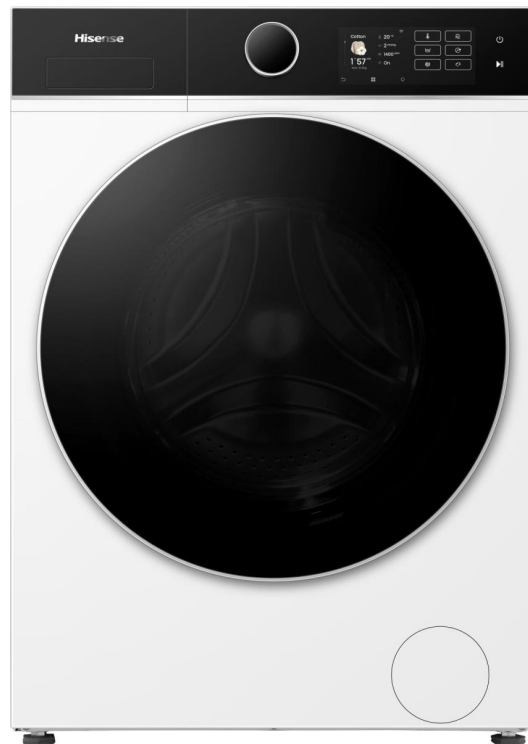

WD5I1045BWQ

Hisense

Volně stojící pračka se sušičkou prádla, 10.5 kg

Wash&Dry 49'

Funkce Quicker

iPlay™

iFit™

Max Drum