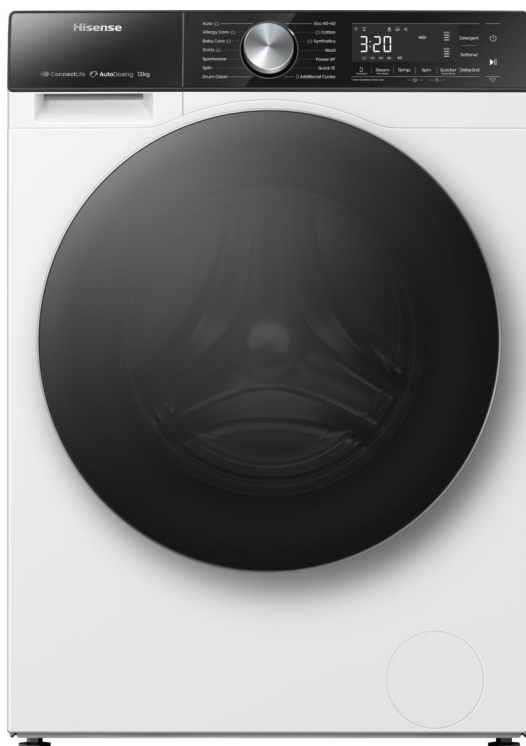

WF5S1245BW

Hisense

5S Volně stojící pračka, 12 kg, 1400 ot./min.

Energetická třída
A

Automatické
dávkování

AUTO
programme Auto Wash

Parní praní

Sledování
spotřeby energie

Smart Link

Smart Assist

Funkce Quicker

Základní informace

Druh spotřebiče:	Automatická pračka	Třída energetické účinnosti:	A
Třída účinnosti odstředování:	B	Třída emisí hluku ve fázi odstředování:	A
Úroveň emisí hluku ve fázi odstředování dB(A) re 1 pW:	72	Barva spotřebiče:	Bílá