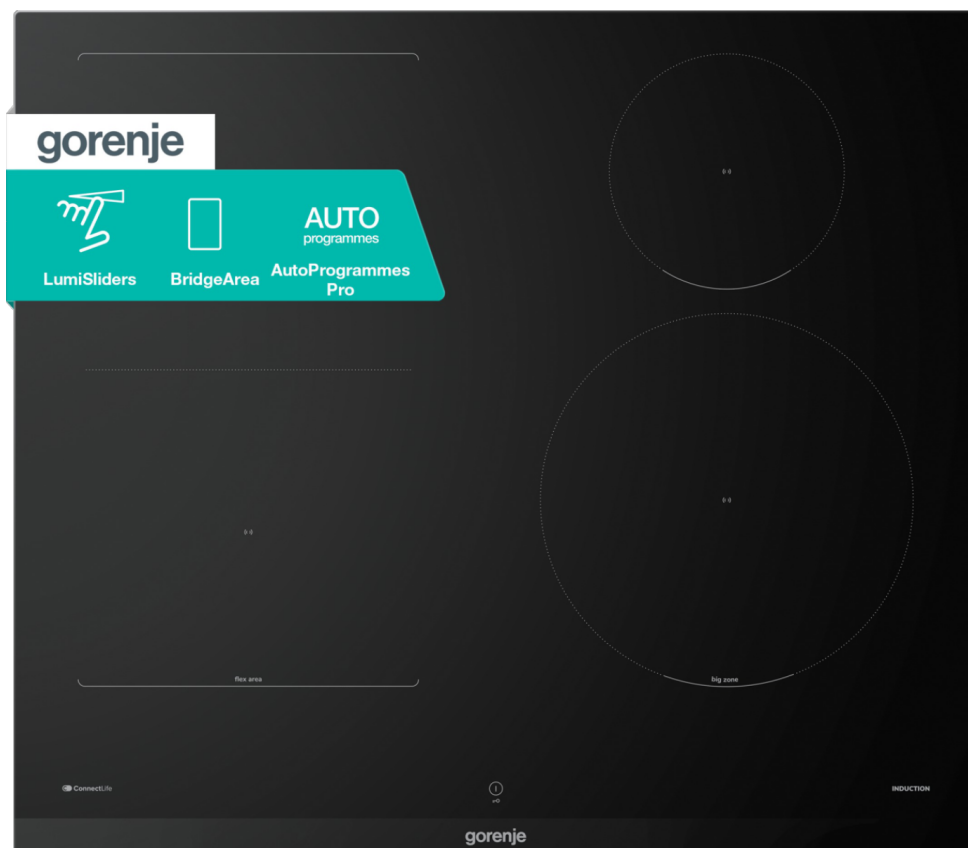

GI6433BCWF

gorenje *Life Simplified*

Řada G800 Indukční varná deska, 60 cm

LumiSliders

FlexArea

Auto programy Pro

StableHeat

PowerShift

InstaDetect

ConnectLife

Jednoduchá instalace

Řízení distribuce výkonu

QuickBoost

Recall

Časovač

Ultra slim installation

Základní informace

Druh spotřebiče:	Indukční deska	Barva spotřebiče:	Černá
Typ varné desky:	Indukční sklokeramická varná deska	Hrany varné desky:	Zkosená přední fazeta

Ovládání

Typ ovládání:	4 x SliderTouch illuminated	Časovač:	Ano
---------------	------------------------------------	----------	------------