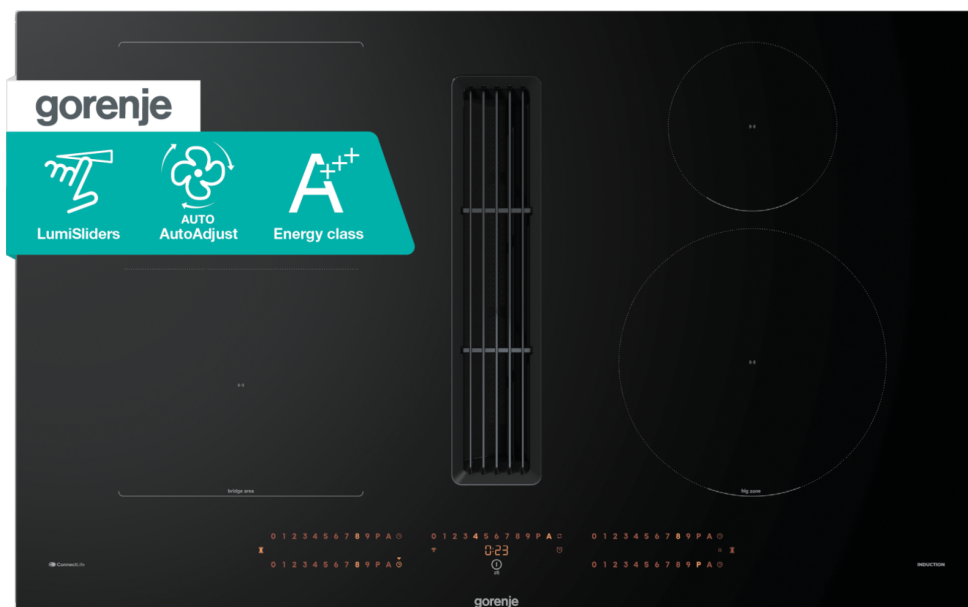

Řada G800 Indukční deska s integrovaným odsavačem, 83 cm

LumiSliders

Auto programy
Pro

StableHeat

InstaDetect

AutoAdjust

A+++

ConnectLife

Tichý výkon

Snadné čištění

PowerShift

QuickBoost

Základní informace

Druh spotřebiče:	Indukční deska s integrovaným odsavačem	Třída energetické účinnosti:	A+++
Hrany varné desky:	Zbroušená hrana		

Účinnost

Třída účinnosti filtrace tuku:	B	Třída účinnosti dynamiky tekutin:	A
Maximální výkon při odtahu:	471 m³/h	Maximální výkon při recirkulaci:	467 m³/h
Maximální výkon při odtahu/rychlost I:	157 m³/h	Zvýšené proudění vzduchu (PowerBoost 2) - odtah:	627 m³/h
Zvýšené proudění vzduchu (PowerBoost 2) - recirkulace:	571 m³/h	Počet Power BOOST funkce:	1
Počet motorů:	1		

Ovládání

Možnost ovládání přes Wi-Fi:	Ano, integrovaná	Ovládání:	Elektronické ovládání
Nastavení ovládání:	SliderTouch - dotykové ovládání pohybem prstu	Funkce časovač:	Ano
Počet stupňů výkonu:	10		

Varná deska