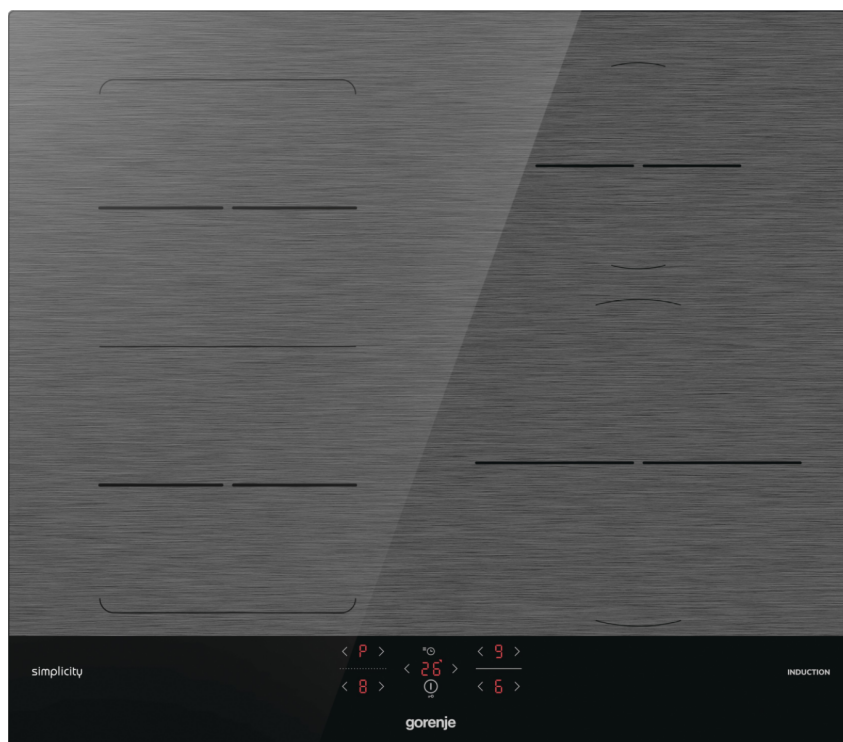

GI6421SYB

gorenje *Life Simplified*

Řada Simplicity Indukční varná deska, 60 cm

BigZone 23 cm

SimpleControl

BridgeZone

Časovač

PowerBoost

OptiZones

Dětský zámek
ChildLock Pro

Indikátory
zbytkového tepla

Základní informace

Druh spotřebiče:	Indukční deska	Barva spotřebiče:	Černá
Typ varné desky:	Indukční sklokeramická varná deska	Materiál rámu:	Bez rámečka
Hrany varné desky:	Zbroušená hrana		