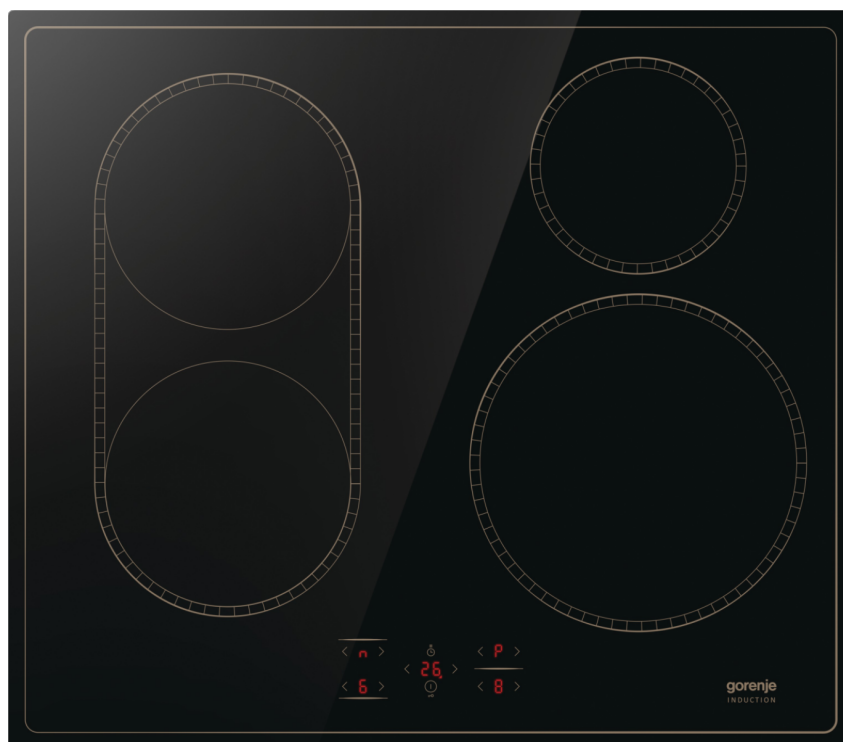

GI6421CLBSC

gorenje *Life Simplified*

Řada Classico Indukční varná deska, 60 cm

BigZone 23 cm

SimpleControl

BridgeZone

Časovač

PowerBoost

OptiZones

Dětský zámek
ChildLock Pro

Indikátory
zbytkového tepla

Základní informace

Druh spotřebiče:	Indukční deska	Barva spotřebiče:	Černá
Typ varné desky:	Indukční sklokeramická varná deska	Materiál rámu:	Bez rámečka
Hrany varné desky:	Zbroušená hrana		

Ovládání

Typ ovládání:	Dotykové ovládání	Časovač:	Ano
MultiSlider ovládání:	Ne		

Varná deska

Počet všech varných míst:	4	Typ levé přední varné zóny:	Indukční varná zóna
Rozměr levé přední varné zóny (mm):	180	Výkon levé přední varné zóny:	1500 W
Výkon levé přední zóny s PowerBoost:	2000 W	Typ pravé přední varné zóny :	Indukční varná zóna
Rozměr pravé přední varné zóny (mm):	230	Výkon pravé přední varné zóny:	1500 W
Výkon pravé přední zóny s PowerBoost:	2000 W	Typ levé zadní varné zóny:	Indukční varná zóna
Rozměr levé zadní varné zóny (mm):	180	Výkon levé zadní varné zóny :	1500 W
Výkon levé zadní zóny s PowerBoost:	2000 W	Typ pravé zadní varné zóny:	Indukční varná zóna
Rozměr pravé zadní varné zóny (mm):	145	Výkon pravé zadní varné zóny:	1200 W
Výkon pravé zadní zóny s PowerBoost:	1600 W		