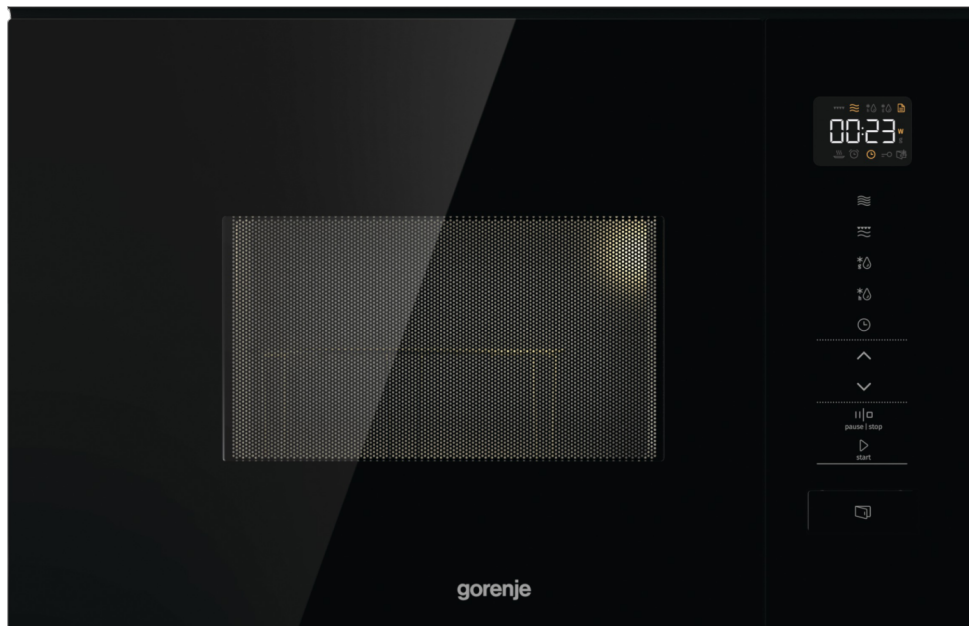

# BM201SG3BG

**gorenje** *Life Simplified*

Řada G600, 60 x 38 cm

Čištění  
AquaClean

Automatické  
programy

Dětský zámek  
ChildLock

Gril

InoxTerior

## Základní informace

Druh spotřebiče:	<b>Mikrovlnná trouba s grilem</b>	Barva spotřebiče:	<b>Černá</b>
Materiál vnitřního prostoru:	<b>Nerezová ocel</b>	Materiál ovládacího panelu:	<b>Sklo</b>
Způsob otevírání dveří:	<b>Otevírání dveří tlačítkem</b>	Druh topného tělesa:	<b>Quartzové topné těleso</b>