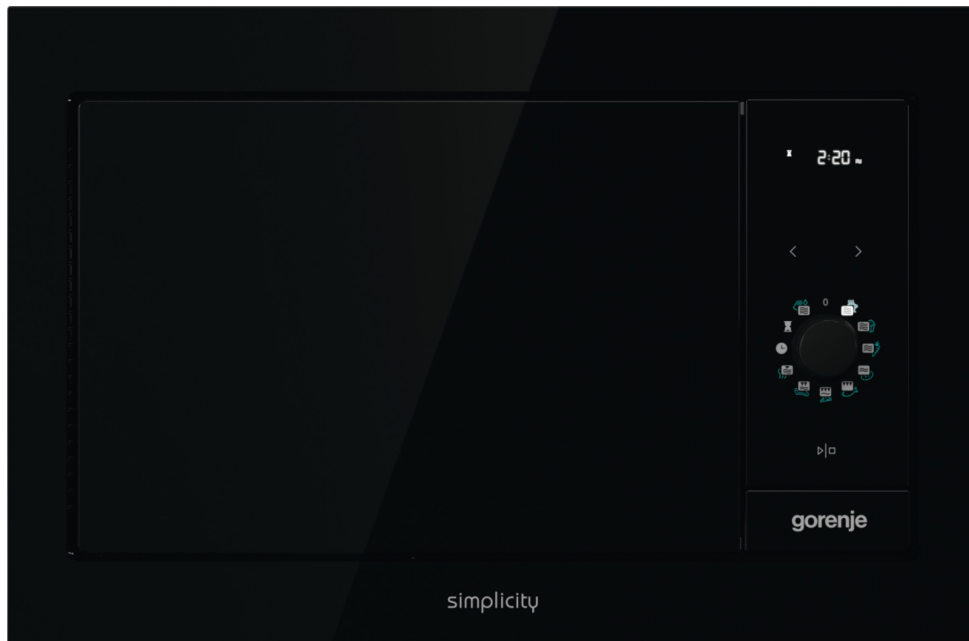

BM235G1SYB

gorenje *LifeSimplified*

Řada Simplicity Mikrovlnná trouba

Simplicity
COLLECTION

Čištění
AquaClean

Automatické
programy

Dětský zámek
ChildLock

Gril

InoxTerior

Mikrovlny a gril

Bezpečnostní
spínač

Inteligentní
displej

Časovač

Dotykové
ovládání

Otočný talíř

Základní informace

Druh spotřebiče:	Mikrovlnná trouba s grilem	Barva spotřebiče:	Černá
Materiál vnitřního prostoru:	Nerezová ocel	Materiál ovládacího panelu:	Sklo
Způsob otevírání dveří:	Otevírání dveří tlačítkem	Druh topného tělesa:	Quartzové topné těleso

Účinnost

Objem trouby:	23 l	Počet stupňů výkonu:	5
Počet přednastavených programů:	9	Mikrovlnný výkon:	900 W
Výkon grilu:	1200 W	Průměr otočného talíře:	315 mm

Ovládání

Způsob ovládání:	Dotykové ovládání	Ovládání:	Elektronické ovládání
Časový display:	Ano		

Způsoby ohřevu

Počet programů pro grilování:	1	Počet kombinací gril + mikrovlnný ohřev:	3
Kombinovaný ohřev:	Mikrovlnný ohřev + gril	Typ mikrovlnné distribuce:	Otočný talíř
Technologie výroby mikrovln:	Standardní technologie (HTV)		

Vlastnosti

Víceúrovňové vaření:	Ne	AUTO menu:	Ano
SmartControl - chytré ovládání:	Ne	Přednastavené programy:	Ne
Funkce odmrazování dle času nebo váhy:	Odmrazování dle váhy	Funkce Smart display:	Ano
LogicalChoice:	Ano	Zvukový signál:	Ano, bez možnosti vypnutí

Výbava

Grilovací rošt:	Vysoký	Otočný talíř:	Otočný skleněný talíř

Bezpečnost

Dětská pojistka:	Zámek ovládacího panelu

Čištění

AquaClean funkce:	Ano