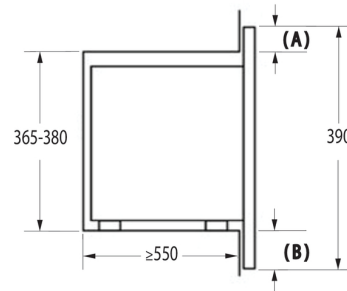

## Technické parametry

Úroveň hluku (max.):	<b>58 dB(A)</b>	Spotřeba elektrické energie v pohotovostním režimu:	<b>1 W</b>
Šířka spotřebiče:	<b>592 mm</b>	Výška spotřebiče:	<b>390 mm</b>
Hloubka spotřebiče:	<b>368 mm</b>	Šířka vnitřního prostoru:	<b>348 mm</b>
Výška vnitřního prostoru:	<b>213 mm</b>	Hloubka vnitřního prostoru:	<b>334 mm</b>
Maximální šířka otvoru pro zabudování:	<b>566 mm</b>	Šířka vest. otvoru min.:	<b>566 mm</b>
Maximální výška otvoru pro zabudování:	<b>380 mm</b>	Minimální výška otvoru pro instalaci:	<b>365 mm</b>
Minimální hloubka otvoru pro instalaci:	<b>400 mm</b>	Šířka obalu spotřebiče:	<b>657 mm</b>
Výška obalu spotřebiče:	<b>462 mm</b>	Hloubka obalu spotřebiče:	<b>442 mm</b>
Brutto hmotnost:	<b>19.9 kg</b>	Netto hmotnost:	<b>18 kg</b>
Elektrické připojení:	<b>220-240 V</b>	Frekvence:	<b>50 Hz</b>
Art.nb.:	<b>741150</b>	EAN kód:	<b>3838782648267</b>