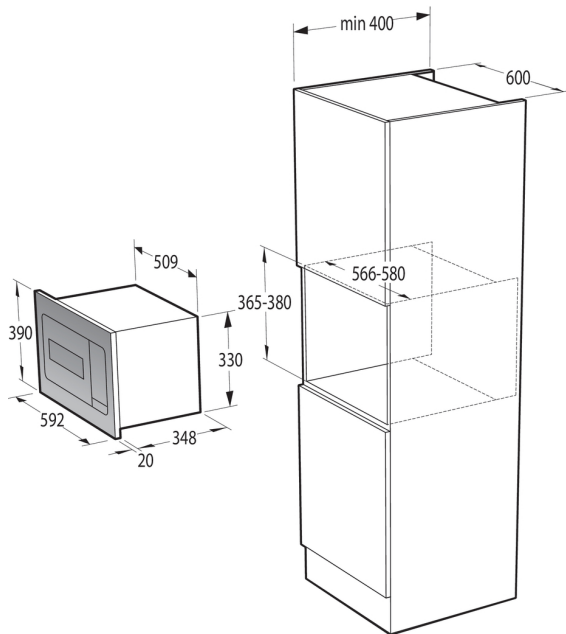

## Bezpečnost

Dětská pojistka:	<b>Zámek ovládacího panelu</b>
------------------	--------------------------------

## Technické parametry

Úroveň hluku (max.):	<b>58 dB(A)</b>	Spotřeba elektrické energie v pohotovostním režimu:	<b>1 W</b>
Šířka spotřebiče:	<b>592 mm</b>	Výška spotřebiče:	<b>390 mm</b>
Hloubka spotřebiče:	<b>368 mm</b>	Šířka vnitřního prostoru:	<b>348 mm</b>
Výška vnitřního prostoru:	<b>213 mm</b>	Hloubka vnitřního prostoru:	<b>334 mm</b>
Maximální šířka otvoru pro zabudování:	<b>566 mm</b>	Šířka vest. otvoru min.:	<b>566 mm</b>
Maximální výška otvoru pro zabudování:	<b>380 mm</b>	Minimální výška otvoru pro instalaci:	<b>365 mm</b>
Minimální hloubka otvoru pro instalaci:	<b>400 mm</b>	Šířka obalu spotřebiče:	<b>657 mm</b>
Výška obalu spotřebiče:	<b>462 mm</b>	Hloubka obalu spotřebiče:	<b>442 mm</b>
Brutto hmotnost:	<b>19.9 kg</b>	Netto hmotnost:	<b>18 kg</b>
Elektrické připojení:	<b>220-240 V</b>	Frekvence:	<b>50 Hz</b>
Art.nb.:	<b>741150</b>	EAN kód:	<b>3838782648267</b>