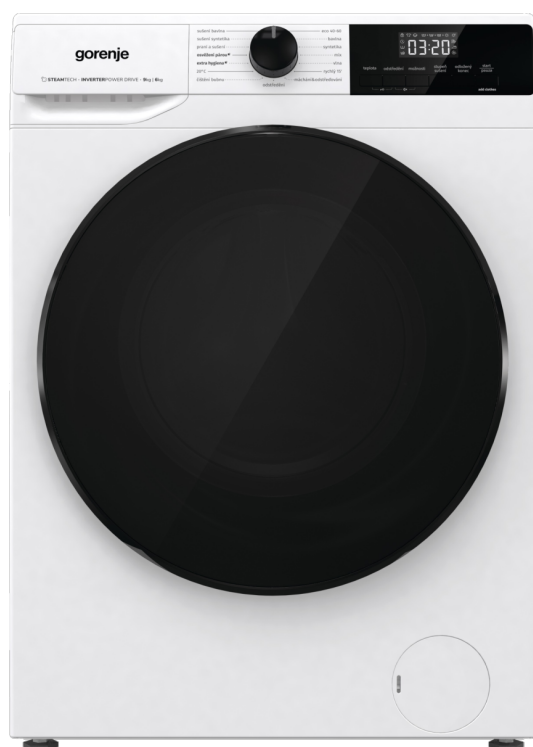

WDSI96A

gorenje *LifeSimplified*

Řada G400 Volně stojící pračka se sušičkou prádla, 9 kg, 1400 ot./min.

SteamTech

Invertorový motor
PowerDrive

Rychlé 15' praní

SterilTub

StopAddGo

Buben RainDrop

Základní informace

Druh spotřebiče:	Pračka se sušičkou prádla	Typ produktu:	Kondenzační
Třída energetické účinnosti praní:	A	Třída energetické účinnosti sušení:	D
Třída účinnosti odstředování:	B	Třída emisí hluku ve fázi odstředování:	A
Úroveň emisí hluku ve fázi odstředování dB(A) re 1 pW:	72	Barva spotřebiče:	Bílá
Prosklení dveří:	Standard Door (2 skla)	Úhel otevření dveří:	140 °