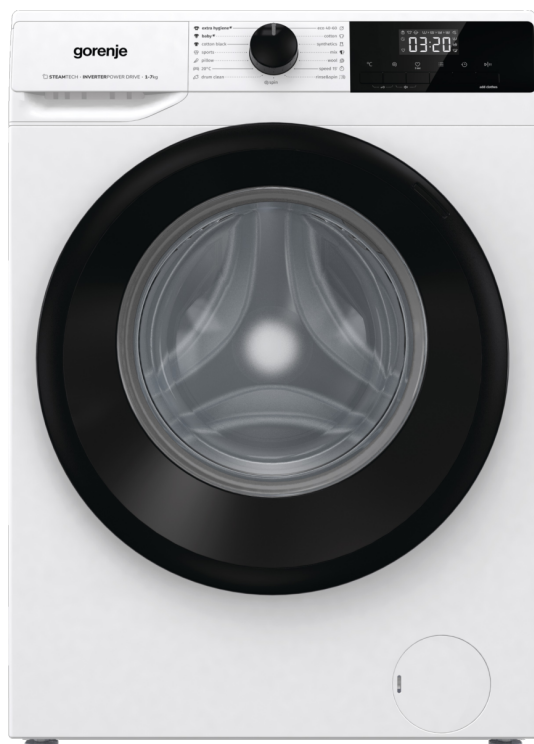

WNHEI74SAS

gorenje *Life Simplified*

Řada G200 Volně stojící pračka, 7 kg, 1400 ot./min.

SteamTech

Invertorový motor
PowerDrive

AddClothes

DelayEnd

DrumClean

Buben
SnowFlake

Energetická třída
A

Základní informace

Druh spotřebiče:	Automatická pračka	Třída energetické účinnosti:	A
Třída účinnosti odstředování:	B	Třída emisí hluku ve fázi odstředování:	B
Úroveň emisí hluku ve fázi odstředování dB(A) re 1 pW:	76		