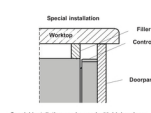

Fixed door height: 200, 700-800 (mm), sliding door: 740-840 (mm)

Niche height (mm)	800	810	880	890	900	910
20	840					
30	830	840				
40	820	830	840			
50	810	820	830	840		
60	800	810	820	830	840	
70	790	800	810	820	830	840
80	780	790	800	810	820	830
90	770	780	790	800	810	820
100	760	770	780	790	800	810
110	750**	760	770	780	790	800
120	740**	750**	760	770	780	790
130	730	740**	750**	760	770	780
140	720	730	740**	750**	760	770
150	710*	720	730	740**	750**	760
160	700*	710*	720	730	740**	750**
170		700*	710*	720	730	740**
180			700*	710*	720	730
190				700*	710*	720
200					700*	710*
210						700*