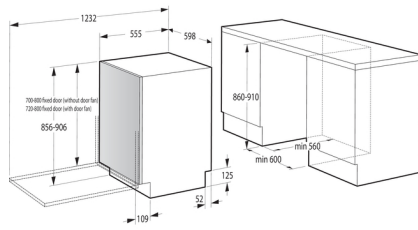

Fixed door height: 200, 700-800 (mm), sliding door: 740-840 (mm)

Niche height (mm)	800	810	880	890	900	910
20	840					
30	830	840				
40	820	830	840			
50	810	820	830	840		
60	800	810	820	830	840	
70	790	800	810	820	830	840
80	780	790	800	810	820	830
90	770	780	790	800	810	820
100	760	770	780	790	800	810
110	750**	760	770	780	790	800
120	740**	750**	760	770	780	790
130	730	740**	750**	760	770	780
140	720	730	740**	750**	760	770
150	710*	720	730	740**	750**	760
160	700*	710*	720	730	740**	750**
170		700*	710*	720	730	740**
180			700*	710*	720	730
190				700*	710*	720
200					700*	710*
210						700*