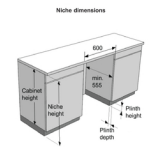

Fixed door height: 200, 700-800 (mm), sliding door: 740-840 (mm)

Niche height (mm)	800	810	880	890	900	910
20	840					
30	830	840				
40	820	830	840			
50	810	820	830	840		
60	800	810	820	830	840	
70	790	800	810	820	830	840
80	780	790	800	810	820	830
90	770	780	790	800	810	820
100	760	770	780	790	800	810
110	750**	760	770	780	790	800
120	740**	750**	760	770	780	790
130	730	740**	750**	760	770	780
140	720	730	740**	750**	760	770
150	710*	720	730	740**	750**	760
160	700*	710*	720	730	740**	750**
170		700*	710*	720	730	740**
180			700*	710*	720	730
190				700*	710*	720
200					700*	710*
210						700*