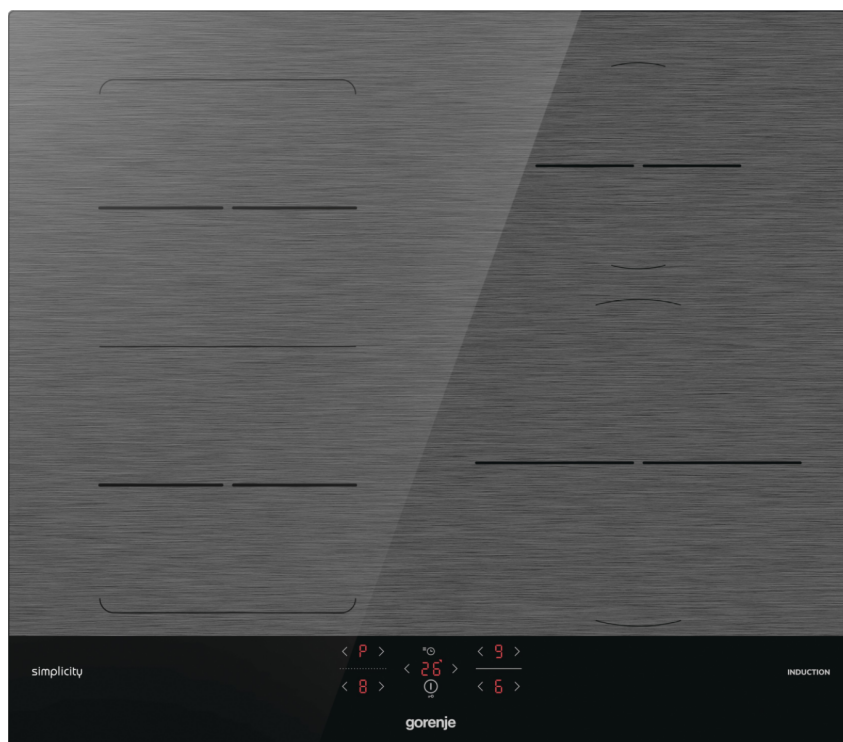

Řada Simplicity Indukční varná deska, 60 cm

BigZone 23 cm

SimpleControl

BridgeZone

Časovač

PowerBoost

OptiZones

Dětský zámek  
ChildLock Pro

## Základní informace

Druh spotřebiče:	<b>Indukční deska</b>	Barva spotřebiče:	<b>Černá</b>
Typ varné desky:	<b>Indukční sklokeramická varná deska</b>	Materiál rámu:	<b>Bez rámečka</b>
Hrany varné desky:	<b>Zbroušená hrana</b>		