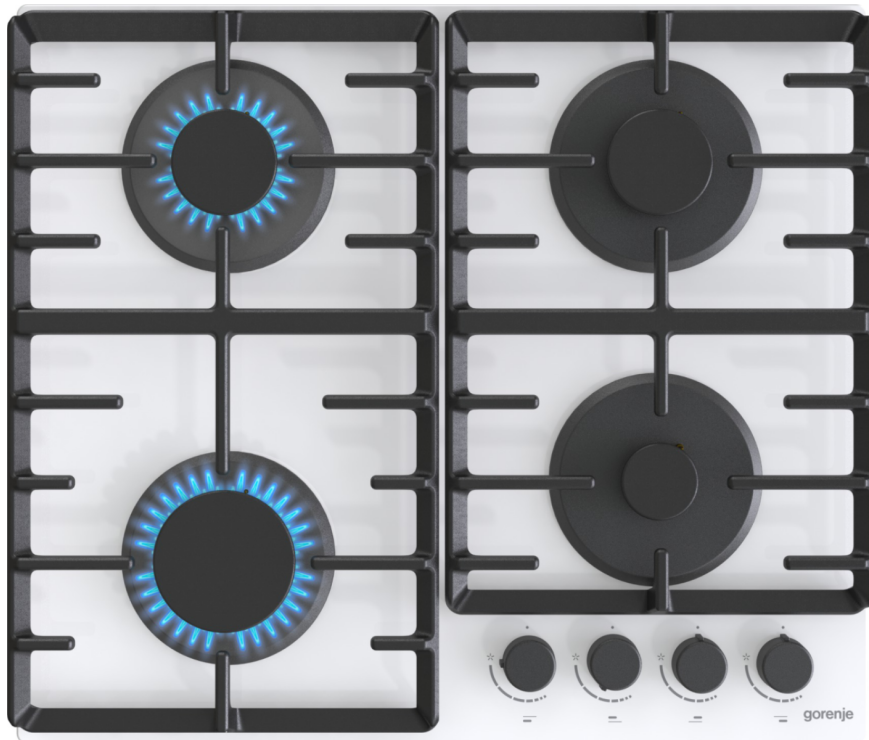

GT642AXW

gorenje *Life Simplified*

Řada G400 Plynová varná deska, 60 cm

Cast iron
ProGrids

One-hand
ignition

Základní informace

Druh spotřebiče:	Plynová varná deska	Typ varné desky:	Plyn na tvrzeném skle
------------------	----------------------------	------------------	------------------------------

Ovládání

Elektrické zapalování:	Jednoruční zapalování plynových hořáků
------------------------	---

Varná deska

Počet všech varných míst:	4	Provedení nosné mřížky:	Litinové nosné mřížky
---------------------------	----------	-------------------------	------------------------------

Rozměr pravé přední varné zóny (mm):	53,7	Výkon pravé přední varné zóny:	1050 W
--------------------------------------	-------------	--------------------------------	---------------

Typ levé zadní varné zóny:	Normální hořák	Rozměr levé zadní varné zóny (mm):	73,5
----------------------------	-----------------------	------------------------------------	-------------

Plyn:	G20/20 zemní plyn
-------	--------------------------

Technické parametry

Celkový výkon plynu:	7650 W	Šířka spotřebiče:	600 mm
----------------------	---------------	-------------------	---------------