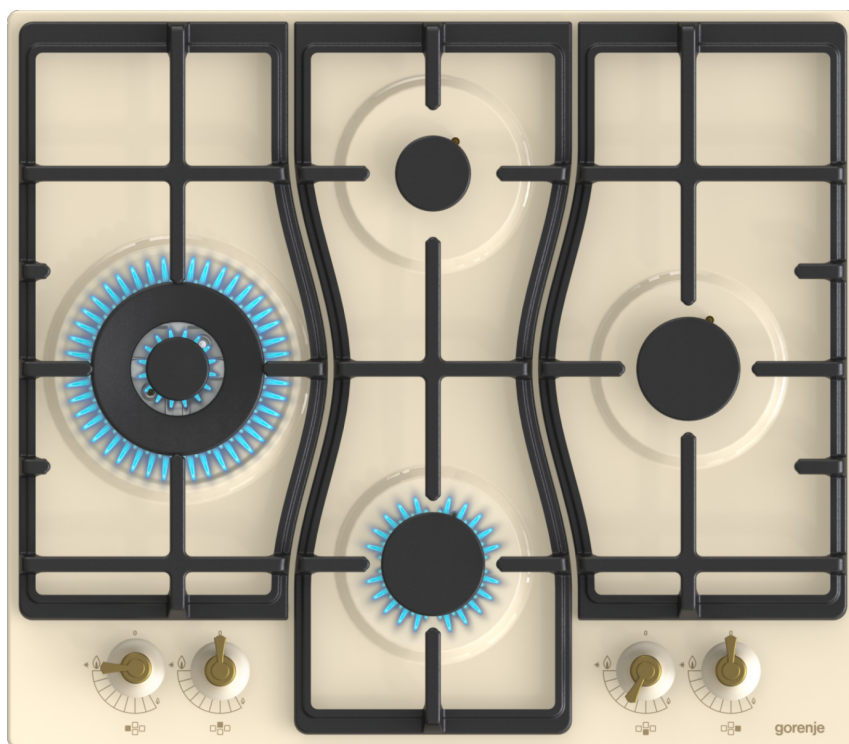

GW6D42CLI

gorenje *Life Simplified*

Řada Classico Plynová varná deska, 60 cm

Classico
COLLECTION

OPTIMAL

Litínové mřížky

Wok gas burner

Diamantové
uspořádání
hořáků

Jednoruční
zapalování
hořáku

Základní informace

Druh spotřebiče: **Plynová varná deska**Typ varné desky: **Plynová**

Ovládání

Elektrické zapalování: **Jednoruční zapalování plynových hořáků**

Varná deska

Počet všech varných míst: **4**Provedení nosné mřížky: **Litínové nosné mřížky**Varné místo v prostředku přední: **Normální hořák**Ø v prostředku přední (mm): **73,5**Výkon var. místa přední: **1800 W**Varné místo v prostředku zadní: **Pomocný hořák**Ø v prostředku zadní (mm): **53,7**Výkon var. místa v prostředku zadní: **1050 W**Varné místo v prostředku levá: **Wok hořák**Ø middle left (mm): **123**2. výkon var. místa v prostředku levá: **3500 W**Varné místo v prostředku pravá: **Normální hořák**Ø middle right (mm): **73,5**2. výkon var. místa v prostředku pravá: **1800 W**

Výbava

Redukce pro malé hrnce - mřížka: **Ne**Přiložené plynové trysky: **G30/G31-28-30/37 propan butan**Plyn: **G20/20 zemní plyn**

Technické parametry

Celkový výkon plynu: **8150 W**Šířka spotřebiče: **600 mm**Výška spotřebiče: **130 mm**Hloubka spotřebiče: **520 mm**Šířka vest. otvoru min.: **560 mm**Minimální výška otvoru pro instalaci: **100 mm**Minimální hloubka otvoru pro instalaci: **490 mm**Šířka obalu spotřebiče: **680 mm**Výška obalu spotřebiče: **157 mm**Hloubka obalu spotřebiče: **600 mm**Brutto hmotnost: **12.7 kg**Netto hmotnost: **11.9 kg**Elektrické připojení: **220-240 V**Příkon: **5 W**Typ konektoru: **AC 230V**Art.nb.: **737667**EAN kód: **3838782467219**