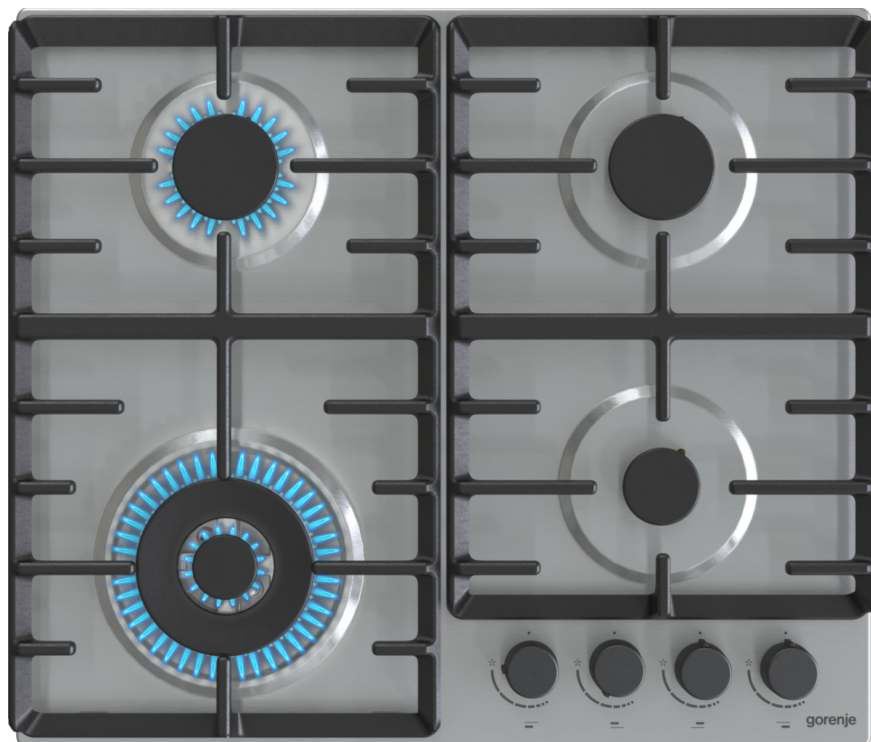

GW642ABX

gorenje *Life Simplified*

Plynová varná deska, 60 cm

Litinové mřížky
ProGrids

Prostorná varná
plocha
BigSurface

Wok hořák

Jednoruční
zapalování

Knoflíky - design
a ergonomie

Variace možností

EasyClean

Základní informace

Druh spotřebiče: **Plynová varná deska**

Typ varné desky: **Plynová**

Ovládání

Elektrické zapalování: **Jednoruční zapalování plynových hořáků**

Varná deska

Výkon levé zadní varné zóny : **1800 W**

Typ pravé zadní varné zóny: **Normální hořák**

Rozměr pravé zadní varné zóny (mm): **73,5**

Výkon pravé zadní varné zóny: **1800 W**

Výbava

Redukce pro malé hrnce - mřížka: **Ne**

Přiložené plynové trysky: **G30/G31-28-30/37 propan butan**

Plyn: **G20/20 zemní plyn**

Technické parametry

Celkový výkon plynu: **8150 W**

Šířka spotřebiče: **600 mm**

Výška spotřebiče: **130 mm**

Hloubka spotřebiče: **520 mm**