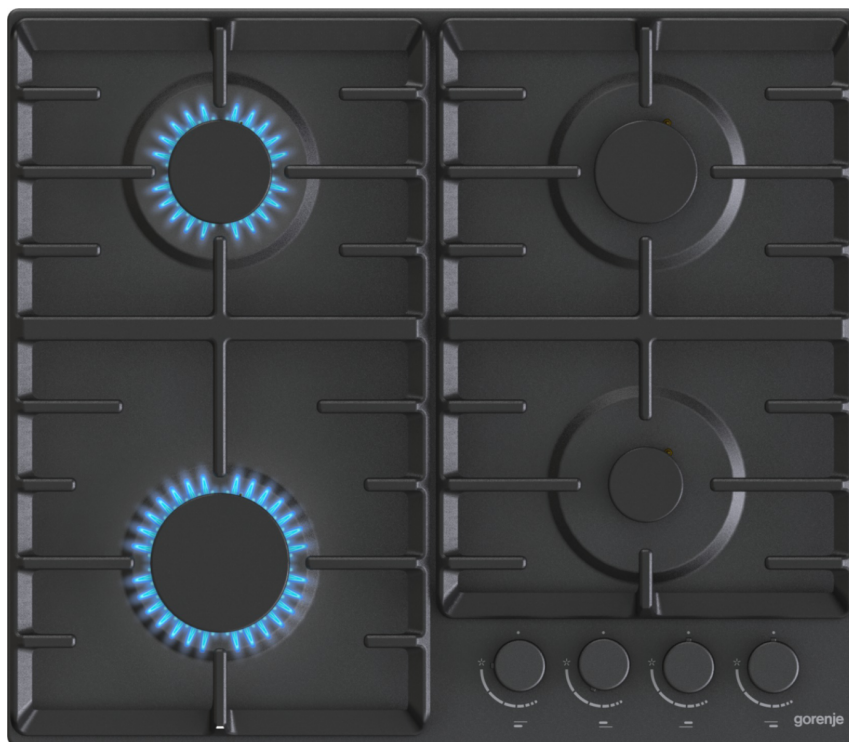

# G642AB

**gorenje** *Life Simplified*

Plynová varná deska, 60 cm

ORÁMOVÝ  
SÁHRÁČEK  
1000  
Kč

Litinové mřížky  
ProGrids

Prostorná varná  
plocha  
BigSurface

Jednoruční  
zapalování

Knoflíky - design  
a ergonomie

## Základní informace

Druh spotřebiče: **Plynová varná deska**Typ varné desky: **Plynová**