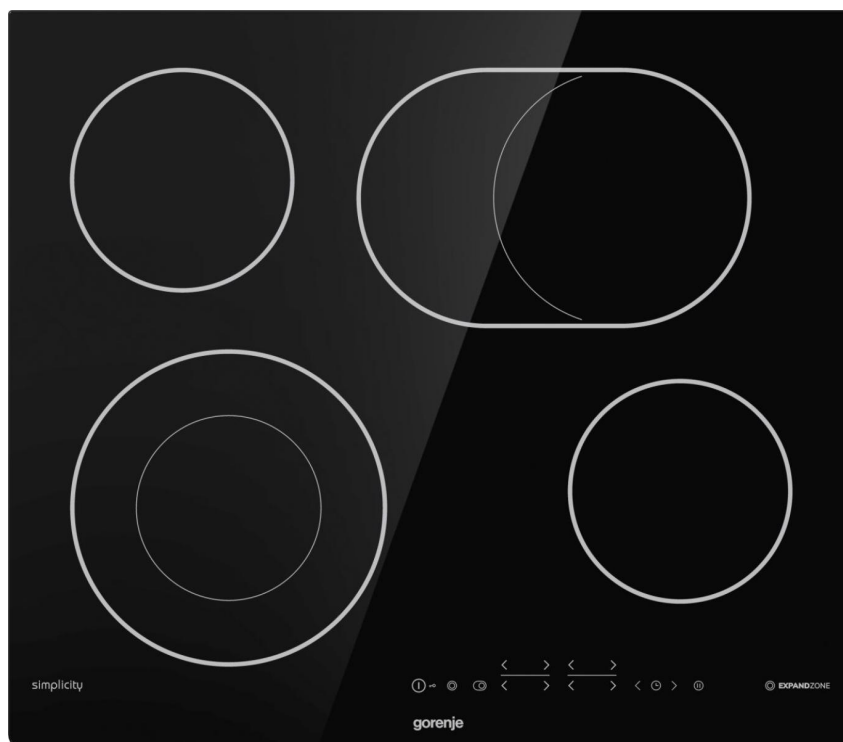

ECT643SYB

gorenje *Life Simplified*

Řada Simplicity Sklokeramická varná deska, 60 cm

Simplicity
COLLECTION 

FishZone

StayWarm

StopGo

Časovač

Základní informace

Druh spotřebiče:	Sklokeramická varná deska	Typ varné desky:	Sklokeramická
Materiál rámu:	Bez rámečka	Hrany varné desky:	Zbroušená hrana

Ovládání

Typ ovládání:	Dotykové ovládání	Časovač:	Ano
---------------	--------------------------	----------	------------

Varná deska

Počet všech varných míst:	4	Typ levé přední varné zóny:	Duozóna hi-light zóna
Rozměr levé přední varné zóny (mm):	120/210	Výkon levé přední varné zóny:	800 W
Výkon levé přední zóny s PowerBoost:	2200 W	Typ pravé přední varné zóny :	Paprskový ohřivač hi-light
Rozměr pravé přední varné zóny (mm):	145	Výkon pravé přední varné zóny:	1200 W
Typ levé zadní varné zóny:	Paprskový ohřivač hi-light	Rozměr levé zadní varné zóny (mm):	145
Výkon levé zadní varné zóny :	1200 W	Typ pravé zadní varné zóny:	Ovál hi-light zóna
Rozměr pravé zadní varné zóny (mm):	170X265	Výkon pravé zadní varné zóny:	1500 W
Výkon pravé zadní zóny s PowerBoost:	2400 W		

Technické parametry

Příkon:	7 kW	Spotřeba energie varné desky v pohotovostním režimu:	0.3 W
Doba potřebná k přepnutí spotřebiče do příslušného režimu nízké spotřeby energie:	1 min	Šířka spotřebiče:	595 mm
Výška spotřebiče:	54 mm	Hloubka spotřebiče:	520 mm
Šířka vest. otvoru min.:	560 mm	Minimální výška otvoru pro instalaci:	70 mm