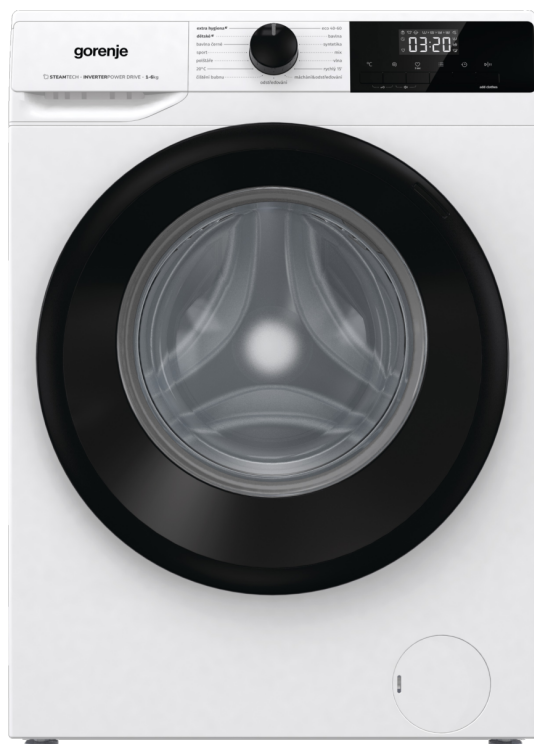

W2NHEI62SAS

gorenje *Life Simplified*

Řada G200 Volně stojící pračka, 6 kg, 1200 ot./min.

SteamTech

Invertorový motor
PowerDrive

AddClothes

DelayEnd

DrumClean

Buben
SnowFlake

Energetická třída
A

Základní informace

Druh spotřebiče:	Automatická pračka	Třída energetické účinnosti:	A
Třída účinnosti odstředování:	B	Třída emisí hluku ve fázi odstředování:	A
Úroveň emisí hluku ve fázi odstředování dB(A) re 1 pW:	72		