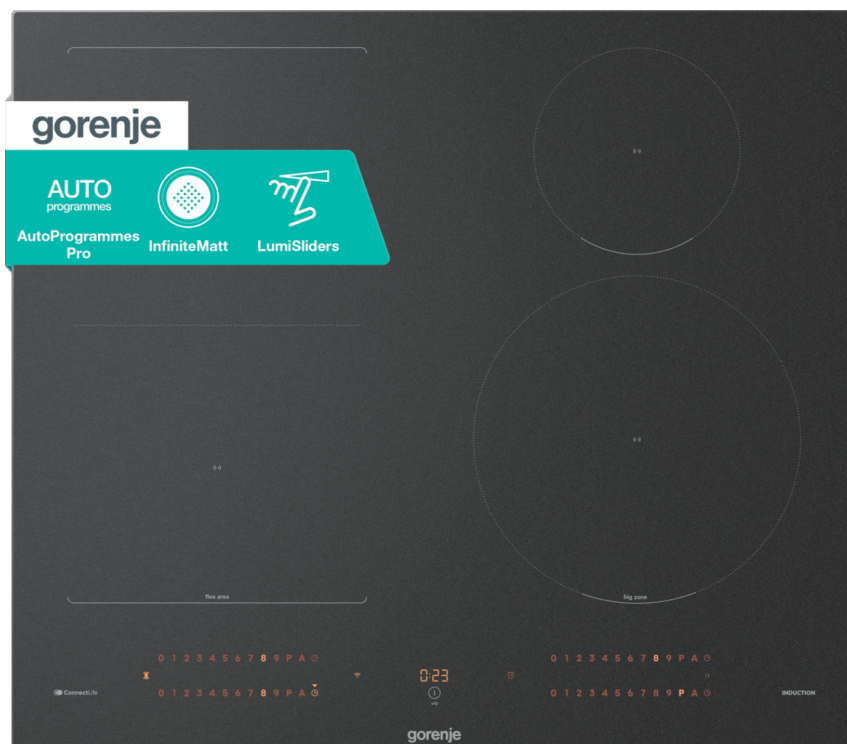

Řada G800 Indukční varná deska, 60 cm

InfiniteMatt

LumiSliders

FlexArea

StableHeat

InstantDetect

PowerShift

Auto programy Pro

ConnectLife

Řízení distribuce výkonu

HoodSync

QuickBoost

Recall

StopGo

Časovač

Základní informace

Druh spotřebiče:	Indukční deska	Barva spotřebiče:	Matná černá
Typ varné desky:	Indukční sklokeramická varná deska	Materiál rámu:	Bez rámčeka
Hrany varné desky:	Zbroušená hrana		

Ovládání

Typ ovládání:	4 x SliderTouch illuminated	Časovač:	Ano
---------------	------------------------------------	----------	------------

Varná deska

Počet všech varných míst:	4	Typ levé přední varné zóny:	Indukční zóna okta - osmiúhelníkový induktor
Rozměr levé přední varné zóny (mm):	210X195	Výkon levé přední varné zóny:	2300 W
Výkon levé přední zóny s PowerBoost:	3000 W	Typ pravé přední varné zóny :	Indukční varná zóna
Rozměr pravé přední varné zóny (mm):	230	Výkon pravé přední varné zóny:	2300 W
Výkon pravé přední zóny s PowerBoost:	3000 W	Typ levé zadní varné zóny:	Indukční zóna okta - osmiúhelníkový induktor
Rozměr levé zadní varné zóny (mm):	210X195	Výkon levé zadní varné zóny :	2300 W
Výkon levé zadní zóny s PowerBoost:	3000 W	Typ pravé zadní varné zóny:	Indukční varná zóna
Rozměr pravé zadní varné zóny (mm):	145	Výkon pravé zadní varné zóny:	1200 W
Výkon pravé zadní zóny s PowerBoost:	1800 W		