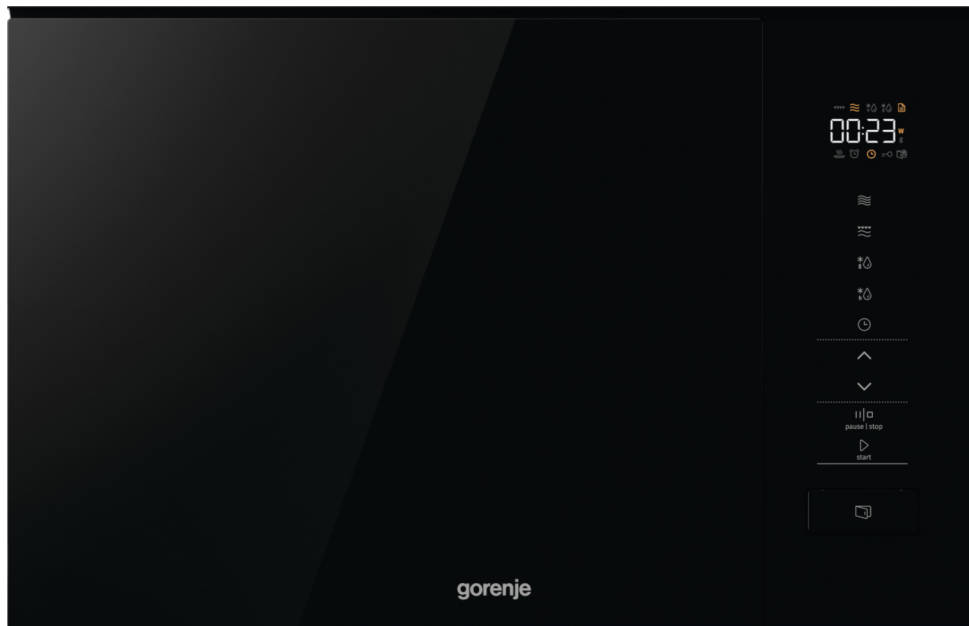

BM201SG3DBG

gorenje *Life Simplified*

Řada G600, 60 x 38 cm

Čištění
AquaClean

Automatické
programy

Dětský zámek
ChildLock

Gril

InoxTerior

Mikrovlny a gril

Bezpečnostní
spínač

Inteligentní
displej

SmartStart

StepBake

Časovač

Dotykové
ovládání

Otočný talíř

Základní informace

Druh spotřebiče:	Mikrovlnná trouba s grilem	Barva spotřebiče:	Černá
Materiál vnitřního prostoru:	Nerezová ocel	Materiál ovládacího panelu:	Sklo
Způsob otevírání dveří:	Otevírání dveří tlačítkem	Druh topného tělesa:	Quartzové topné těleso

Účinnost

Objem trouby:	20 l	Počet stupňů výkonu:	5
Počet přednastavených programů:	8	Mikrovlnný výkon:	800 W
Výkon grilu:	1000 W	Počet infra topných těles:	1
Průměr otočného talíře:	255 mm		

Ovládání

Způsob ovládání:	Dotykové ovládání	Ovládání:	Elektronické ovládání
Časový display:	Ano		