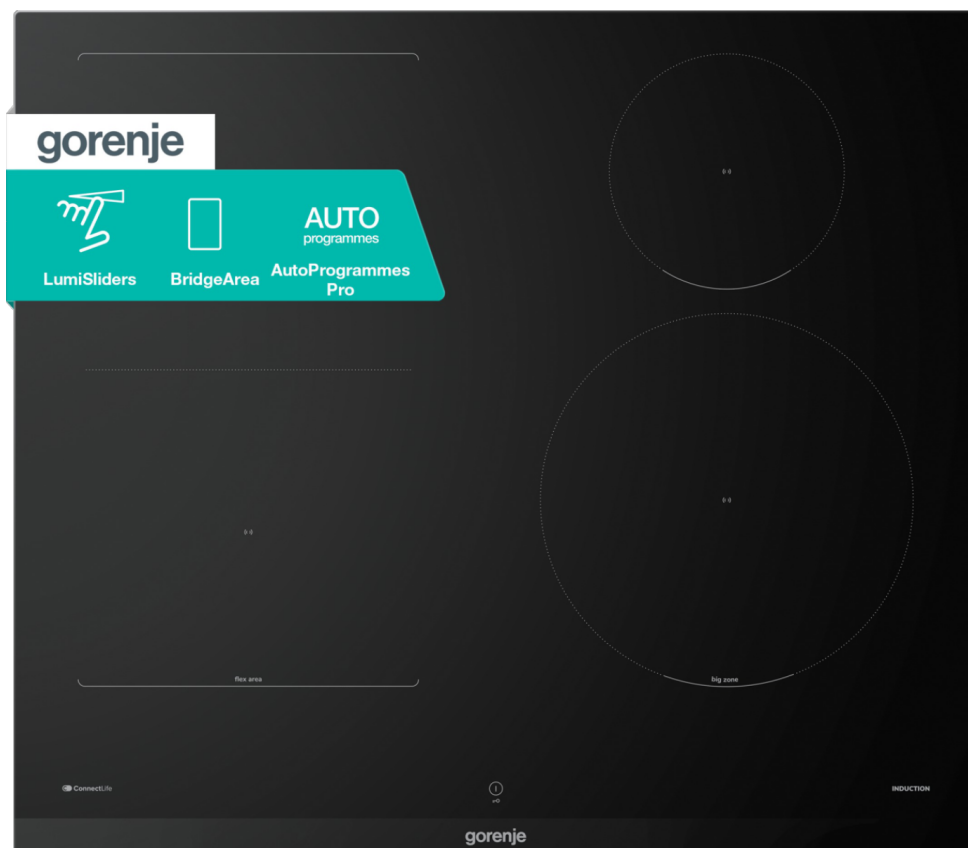

GI6433BCWF

gorenje *Life Simplified*

Řada G800 Indukční varná deska, 60 cm

LumiSliders

FlexArea

Auto programy Pro

StableHeat

PowerShift

InstaDetect

ConnectLife

Jednoduchá instalace

Řízení distribuce výkonu

QuickBoost

Recall

Časovač

Základní informace

Druh spotřebiče:	Indukční deska	Barva spotřebiče:	Černá
Typ varné desky:	Indukční sklokeramická varná deska	Hrany varné desky:	Zkosená přední fazeta

Ovládání

Typ ovládání:	4 x SliderTouch illuminated	Časovač:	Ano
---------------	------------------------------------	----------	------------