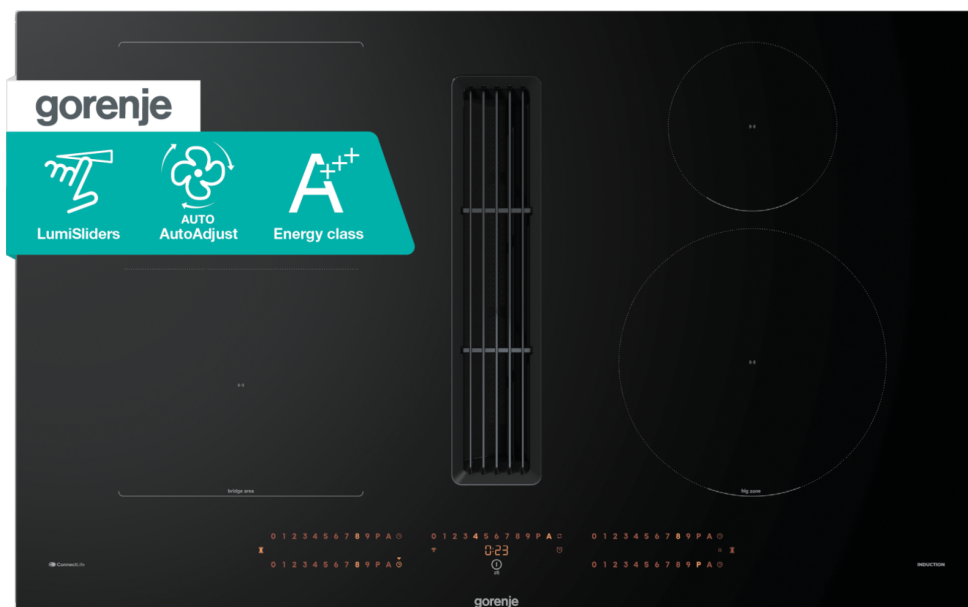

Řada G800 Indukční deska s integrovaným odsavačem, 83 cm

LumiSliders

AutoAdjust

A+++

Tichý výkon

Snadné čištění

Auto programy Pro

StableHeat

InstaDetect

ConnectLife

PowerShift

QuickBoost

Základní informace

Druh spotřebiče:	Indukční deska s integrovaným odsavačem	Třída energetické účinnosti:	A+++
Hrany varné desky:	Zbroušená hrana		

Účinnost

Třída účinnosti filtrace tuku:	B	Třída účinnosti dynamiky tekutin:	A
Maximální výkon při odtahu:	471 m³/h	Maximální výkon při recirkulaci:	467 m³/h
Maximální výkon při odtahu/rychlost I:	157 m³/h	Zvýšené proudění vzduchu (PowerBoost 2) - odtah:	627 m³/h
Zvýšené proudění vzduchu (PowerBoost 2) - recirkulace:	571 m³/h	Počet Power BOOST funkce:	1
Počet motorů:	1		

Ovládání

Možnost ovládání přes Wi-Fi:	Ano, integrovaná	Ovládání:	Elektronické ovládání
Nastavení ovládání:	SliderTouch - dotykové ovládání pohybem prstu	Funkce časovač:	Ano
Počet stupňů výkonu:	10		

Varná deska