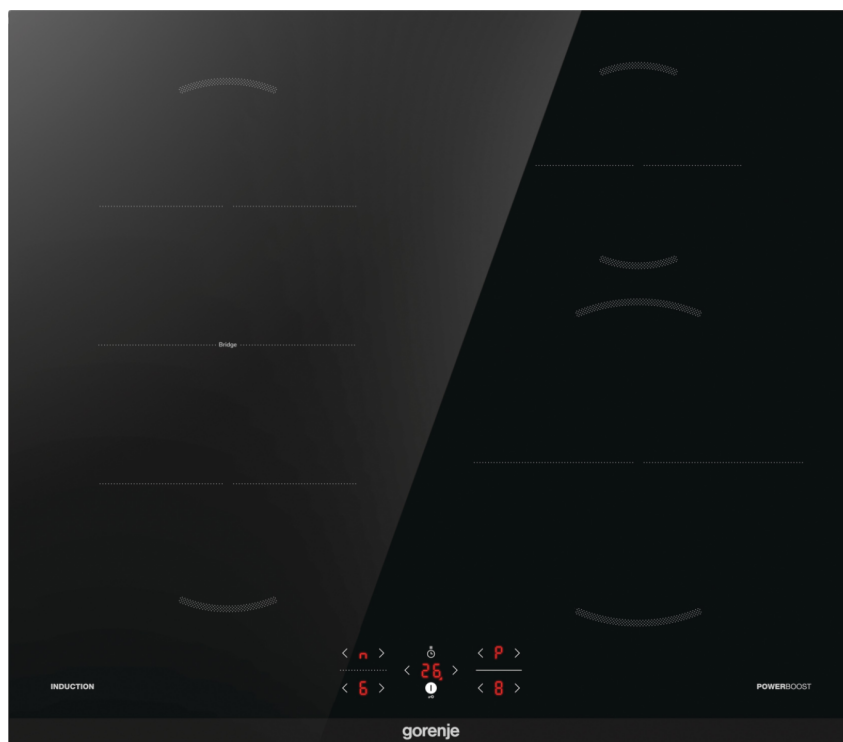

# GI6421BC

**gorenje** *Life Simplified*

Řada G400 Indukční varná deska, 60 cm

BigZone 23 cm

SimpleControl

BridgeZone

Časovač

PowerBoost

## Základní informace

Druh spotřebiče:	<b>Indukční deska</b>	Barva spotřebiče:	<b>Černá</b>
Typ varné desky:	<b>Indukční sklokeramická varná deska</b>	Hrany varné desky:	<b>Zkosená přední fazeta</b>