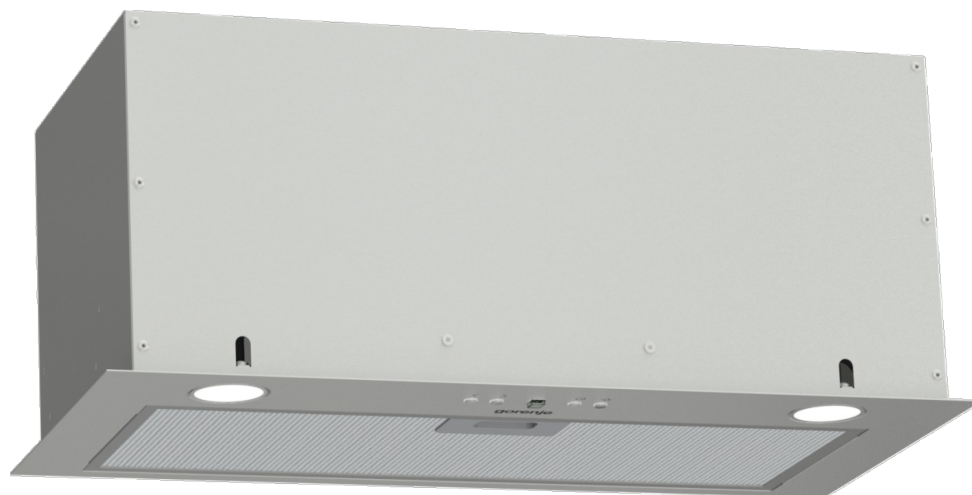

BHI633EX

gorenje *LifeSimplified*

Řada G400 Integrovaný odsavač par, 60 cm

Základní informace

Druh spotřebiče:	Odsavač par	Třída energetické účinnosti:	B
Typ instalace:	Vestavný do skříňky	Druh odsavače:	Integrovaný
Způsob odvodu par:	Odtah nebo recirkulace	Materiál skříně:	Lakovaná ocel
Barva skříně:	Stříbrná		

Účinnost

Třída účinnosti filtrace tuku:	D	Třída účinnosti osvětlení:	A
Třída účinnosti dynamiky tekutin:	B	Výkon motoru:	260 W
Počet stupňů výkonu:	4	Osvětlení:	2
Počet motorů:	1	Zvýšené proudění vzduchu (PowerBoost 1) - odtah:	660 m³/h
Maximální výkon při odtahu/rychlost I:	240 m³/h	Maximální výkon při odtahu/rychlost II:	310 m³/h
Maximální výkon při odtahu/rychlost III:	420 m³/h	Roční spotřeba energie:	61.2 kWh

Perimetrické odsávání:	Ne	Ukazatel čistoty filtru:	Ne
Způsob ovládání osvětlení:	Spínač osvětlení ON/OFF		

Výbava

Osvětlení/typ:	LED	Filtr proti mastnotám:	Hliníkový
Počet filtrů proti mastnotám:	1	Typ motoru:	AC jedno fázový indukční
Zpětná klapka:	150 mm		

Dodatečné vybavení k dokoupení

Artikl recirkulačního setu:	744457		
-----------------------------	---------------	--	--

Technické parametry

Úroveň hluku (max.):	62 dB(A)	Délka připojovacího kabelu:	2200 mm
Šířka spotřebiče:	600 mm	Výška spotřebiče:	245 mm
Hloubka spotřebiče:	290 mm	Šířka obalu spotřebiče:	710 mm
Výška obalu spotřebiče:	355 mm	Hloubka obalu spotřebiče:	330 mm
Brutto hmotnost:	8.1 kg	Netto hmotnost:	7.2 kg
Elektrické připojení:	220-240 V	Frekvence:	50 Hz, 60 Hz
Příkon:	266 W	Art.nb.:	743414
EAN kód:	3838782767364		