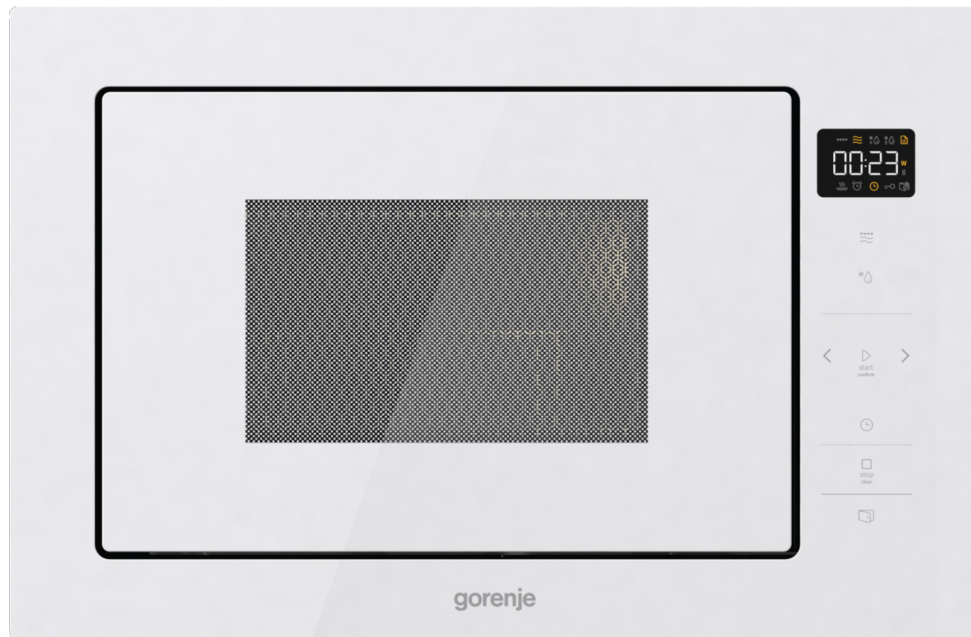

BM251SG2WG

gorenje *Life Simplified*

Řada G600, 60

OPTIMAL

Čištění
AquaClean

Automatické
programy

Dětský zámek
ChildLock

Gril

InoxTerior

Mikrovlny a gril

Bezpečnostní
spínač

Inteligentní
displej

SmartStart

Nastavní zvuku

StepBake

Časovač

Dotykové
ovládání

Ohřívání talířů

Otočný talíř

Základní informace

Druh spotřebiče:	Mikrovlnná trouba s grilem	Barva spotřebiče:	Bílá
Materiál vnitřního prostoru:	Nerezová ocel	Materiál ovládacího panelu:	Sklo
Způsob otevírání dveří:	Dotykem	Druh topného tělesa:	Quartzové topné těleso

Účinnost

Objem trouby:	25 l	Počet stupňů výkonu:	5
Počet přednastavených programů:	15	Mikrovlnný výkon:	900 W
Výkon grilu:	1000 W	Počet infra topných těles:	1
Průměr otočného talíře:	315 mm		

Ovládání

Způsob ovládání:	Dotykové ovládání	Ovládání:	Elektronické ovládání
Časový display:	Ano		