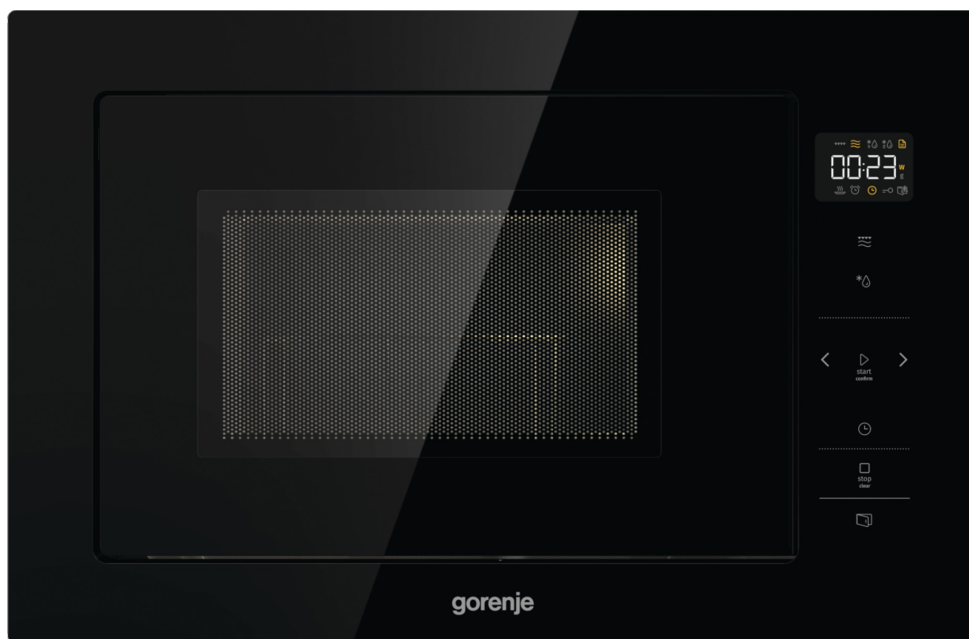

BM251SG2BG

gorenje *Life Simplified*

Řada G600, 60

OPTIMAL

Čištění
AquaClean

Automatické
programy

Dětský zámek
ChildLock

Gril

InoxTerior

Mikrovlny a gril

Bezpečnostní
spínač

Inteligentní
displej

SmartStart

Nastavní zvuku

StepBake

Časovač

Dotykové
ovládání

Ohřívání talířů

Otočný talíř

Základní informace

Druh spotřebiče:	Mikrovlnná trouba s grilem	Barva spotřebiče:	Černá
Materiál vnitřního prostoru:	Nerezová ocel	Materiál ovládacího panelu:	Sklo
Způsob otevírání dveří:	Dotykem	Druh topného tělesa:	Quartzové topné těleso

Účinnost

Objem trouby:	25 l	Počet stupňů výkonu:	5
Počet přednastavených programů:	15	Mikrovlnný výkon:	900 W
Výkon grilu:	1000 W	Počet infra topných těles:	1
Průměr otočného talíře:	315 mm		

Ovládání

Způsob ovládání:	Dotykové ovládání	Ovládání:	Elektronické ovládání
Časový display:	Ano		