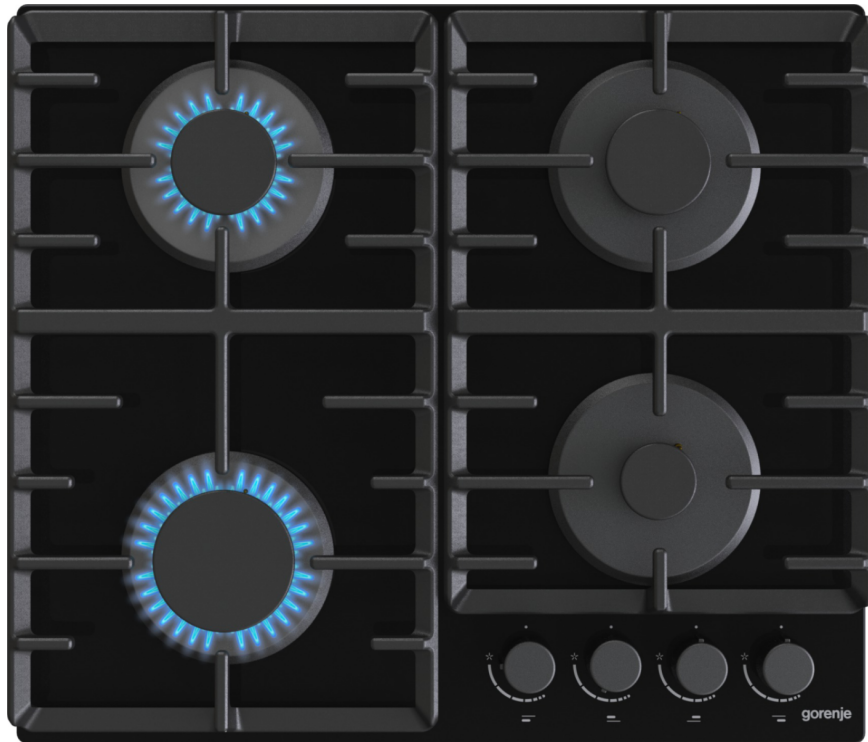

GT642AB

gorenje *Life Simplified*

Řada G400 Plynová varná deska, 60 cm

Cast iron
ProGrids

One-hand
ignition

Základní informace

Druh spotřebiče: **Plynová varná deska** Typ varné desky: **Plyn na tvrzeném skle**

Ovládání

Elektrické zapalování: **Jednoruční zapalování plynových hořáků**

Varná deska

Počet všech varných míst: **4** Provedení nosné mřížky: **Litinové nosné mřížky**

Typ levé přední varné zóny: **Velký hořák** Rozměr levé přední varné zóny (mm): **98,5**

Výkon levé zadní varné zóny : **1800 W** Typ pravé zadní varné zóny: **Normální hořák**

Rozměr pravé zadní varné zóny (mm): **73,5** Výkon pravé zadní varné zóny: **1800 W**

Výbava

Redukce pro malé hrnce - mřížka: **Ne** Přiložené plynové trysky: **G30/G31-28-30/37 propan butan**

Plyn: **G20/20 zemní plyn**

Technické parametry

Celkový výkon plynu: **7650 W** Šířka spotřebiče: **600 mm**

Výška spotřebiče: **136 mm** Hloubka spotřebiče: **520 mm**

Šířka vest. otvoru min.: **560 mm** Minimální výška otvoru pro instalaci: **100 mm**