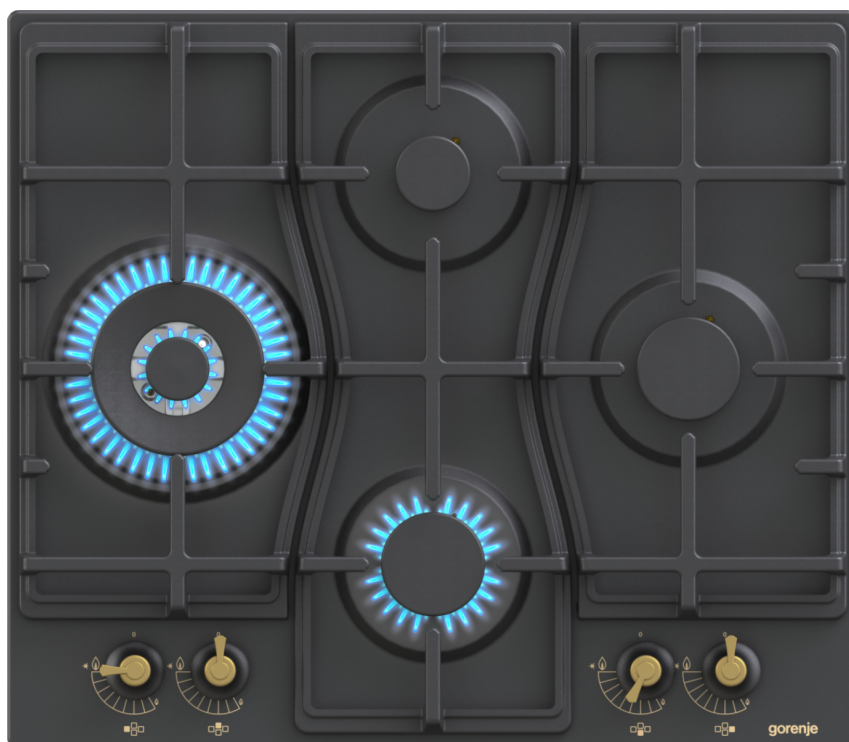

GW6D42CLB

gorenje *Life Simplified*

Řada Classico Plynová varná deska, 60 cm

Classico
COLLECTION

OPTIMAL

Litínové mřížky

Wok gas burner

Diamantové
uspořádání
hořáků

Jednoruční
zapalování
hořáku

Základní informace

Druh spotřebiče: **Plynová varná deska**

Typ varné desky: **Plynová**

Ovládání

Elektrické zapalování: **Jednoruční zapalování plynových hořáků**

Varná deska

Počet všech varných míst: **4**

Varné místo v prostředku pravá: **Normální hořák**

Ø middle right (mm): **73,5**

2. výkon var. místa v prostředku pravá: **1800 W**

Výbava

Redukce pro malé hrnce - mřížka: **Ne**

Příložené plynové trysky: **G30/G31-28-30/37 propan butan**

Plyn: **G20/20 zemní plyn**

Technické parametry

Celkový výkon plynu: **8150 W**

Šířka spotřebiče: **600 mm**

Výška spotřebiče: **130 mm**

Hloubka spotřebiče: **520 mm**

Šířka vest. otvoru min.: **560 mm**

Minimální výška otvoru pro instalaci: **100 mm**