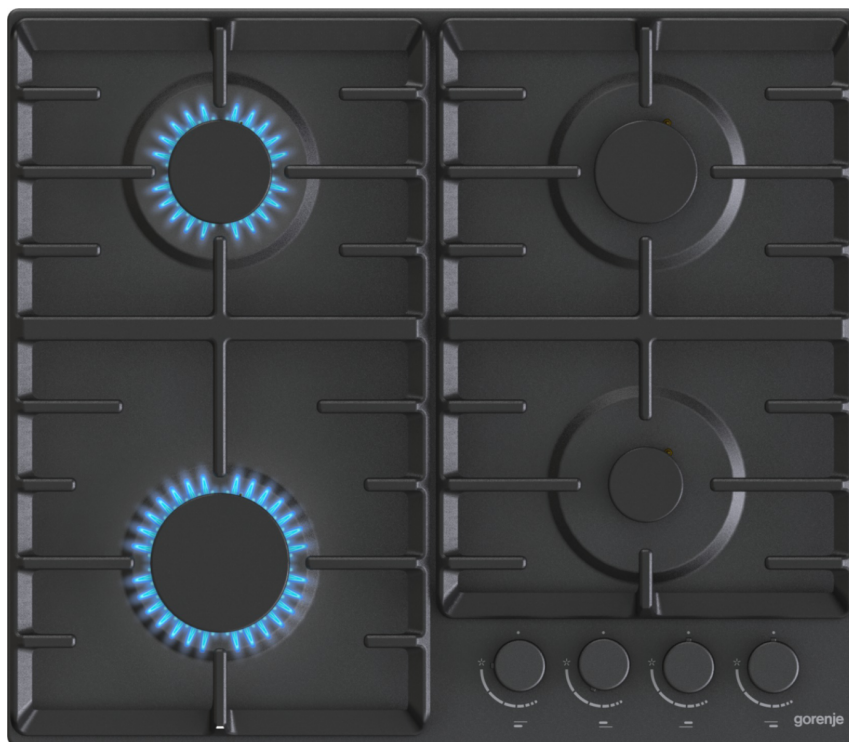

G642AB

gorenje *Life Simplified*

Plynová varná deska, 60 cm

OKAMŽITÝ
SAHRADOK
1000
Kč

Litinové mřížky
ProGrids

Prostorná varná
plocha
BigSurface

Jednoruční
zapalování

Knoflíky - design
a ergonomie

Variace možností

EasyClean

Základní informace

Druh spotřebiče: **Plynová varná deska**Typ varné desky: **Plynová**

Ovládání

Elektrické zapalování: **Jednoruční zapalování plynových hořáků**

Varná deska

Počet všech varných míst: **4**Provedení nosné mřížky: **Litinové nosné mřížky**Typ levé přední varné zóny: **Velký hořák**Rozměr levé přední varné zóny (mm): **98,5**Výkon levé přední varné zóny: **3000 W**Typ pravé přední varné zóny : **Pomocný hořák**Rozměr pravé přední varné zóny (mm): **53,7**Výkon pravé přední varné zóny: **1050 W**Typ levé zadní varné zóny: **Normální hořák**Rozměr levé zadní varné zóny (mm): **73,5**Výkon levé zadní varné zóny : **1800 W**Typ pravé zadní varné zóny: **Normální hořák**Rozměr pravé zadní varné zóny (mm): **73,5**Výkon pravé zadní varné zóny: **1800 W**

Výbava

Redukce pro malé hrnce - mřížka: **Ne**Přiložené plynové trysky: **G30/G31-28-30/37 propan butan**Plyn: **G20/20 zemní plyn**

Technické parametry

Celkový výkon plynu: **7650 W**Šířka spotřebiče: **600 mm**Výška spotřebiče: **130 mm**Hloubka spotřebiče: **520 mm**Šířka vest. otvoru min.: **560 mm**Minimální výška otvoru pro instalaci: **100 mm**Minimální hloubka otvoru pro instalaci: **490 mm**Šířka obalu spotřebiče: **680 mm**Výška obalu spotřebiče: **157 mm**Hloubka obalu spotřebiče: **600 mm**Brutto hmotnost: **11.5 kg**Netto hmotnost: **10.7 kg**Elektrické připojení: **220-240 V**Příkon: **5 W**Typ konektoru: **AC 230V**Art.nb.: **737656**EAN kód: **3838782467127**